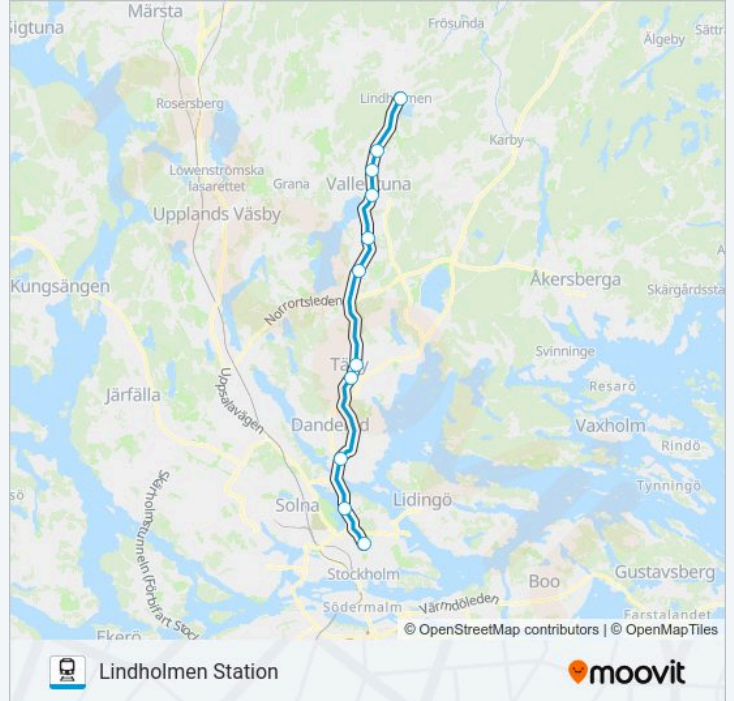

ROSLAGSBANAN tåg Info

Riktning: Lindholmen Station

Stopp: 11

Reslängd: 32 min

Linje summering:

Riktning: Ormsta Station

9 stopp

[VISA LINJE SCHEMA](#)