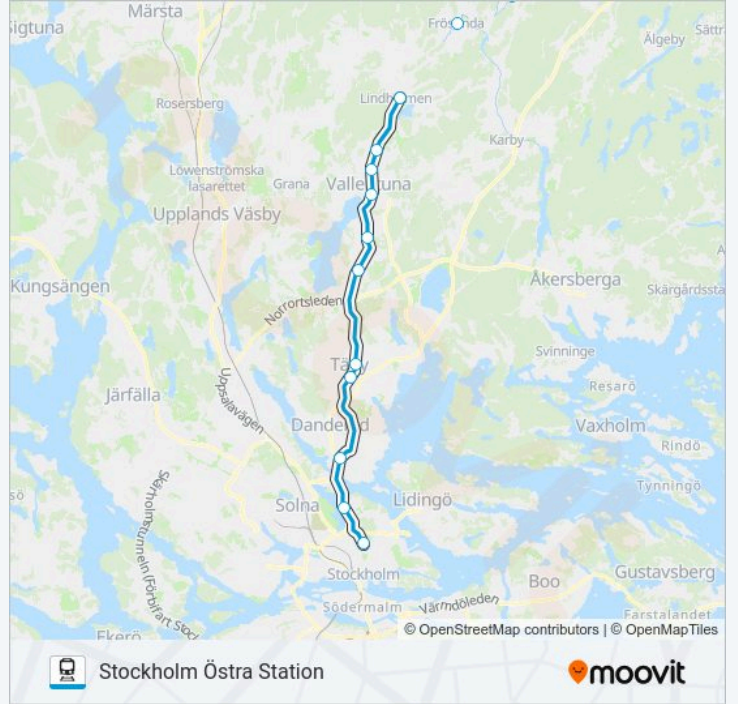

ROSLAGSBANAN tåg tidsplaner och färdkartor finns i en offline-PDF på moovitapp.com. Använd Moovit appen för att se live busstider, tågscheman eller tunnelbanan scheman och stegvisa anvisningar för all kollektivtrafik i Stockholm.

© 2024 Moovit - Eftertryck förbjödes