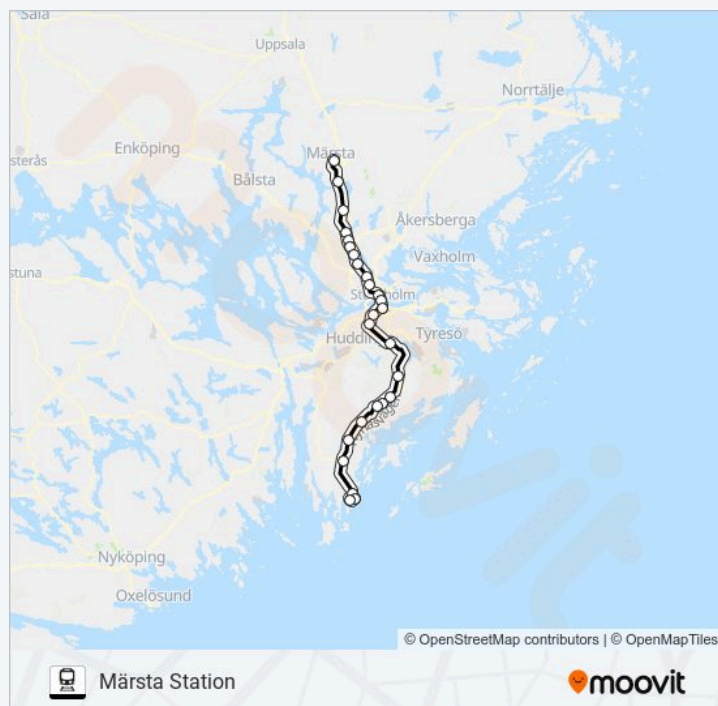

Farsta Strand Station

Älvsjö Station

Årstabergr Station

Stockholm Södra Station

Stockholm City Station

Stockholm Odenplan Station

Solna Station

Ulriksdal Station

MÄRSTA STATION - NYNÄSHAMN STATION tåg

Info

Riktning: Märsta Station

Stops: 26

Reslängd: 94 min

Linje summering:

Riktning: Nynäshamn Station

26 stopp

[VISA LINJE SCHEMA](#)

Märsta Station

Rosersberg Station

Upplands Väsby Station

Rotebro Station

Norrviken Station

MÄRSTA STATION - NYNÄSHAMN STATION tåg

Tidsschema