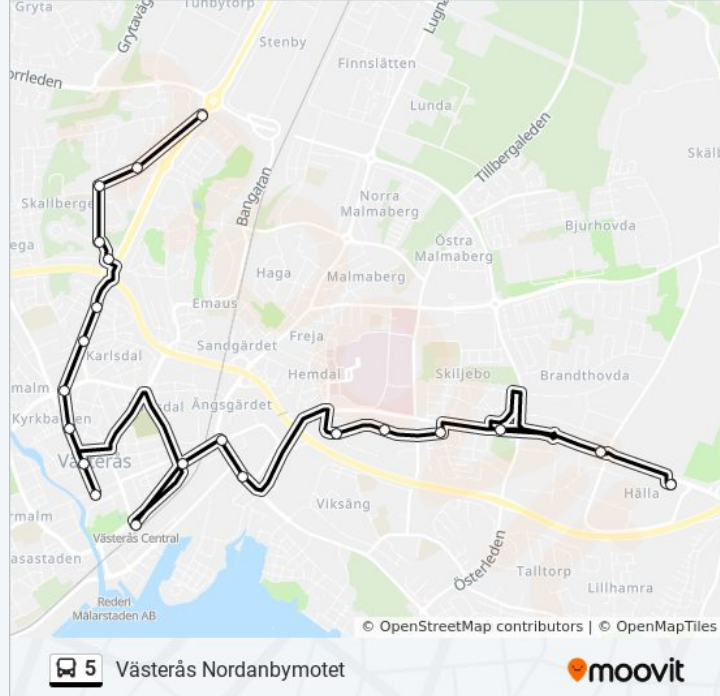

Använd Moovit appen för att hitta den närmsta 5 buss stationen nära dig och få reda på när nästa 5 buss ankommer.

Riktning: Returvägen

27 stopp

[VISA LINJE SCHEMA](#)

Västerås Hälla
Tortunavägen
Skiljebomotet (Västerås)
Årbylundsgatan
Västerås Klockartorpet
Klockargatan
Kungsängsgatan
Pilgatan
Östra Ringvägen
Västerås Centralstation
Västerås Centrum Stora Gatan
Smedjegatan
Rudbecksgatan
Norra Ringvägen
Kristiansborgsbadet
Västerås Gesällgatan
Västerås Skallbergstorget
Dybecksgatan
Karlfeldtsplatsen
Bellmansgatan
Västerås Nordanbymotet
Isolatorvägen

Smedjegatan

Rudbecksgatan

Norra Ringvägen

Kristiansborgsbadet

Västerås Gesällgatan

Västerås Skallbergstorget

Dybecksgatan

5 buss Tidsschema

Stopp: 21

Reslängd: 32 min

Linje summering:

Karlfeldtsplatsen

Bellmansgatan

Västerås Nordanbymotet

5 buss tidsplaner och färdkartor finns i en offline-PDF på moovitapp.com.
Använd [Moovit appen](#) för att se live busstider, tågscheman eller tunnelbanan scheman och stegvisa anvisningar för all kollektivtrafik i Stockholm.