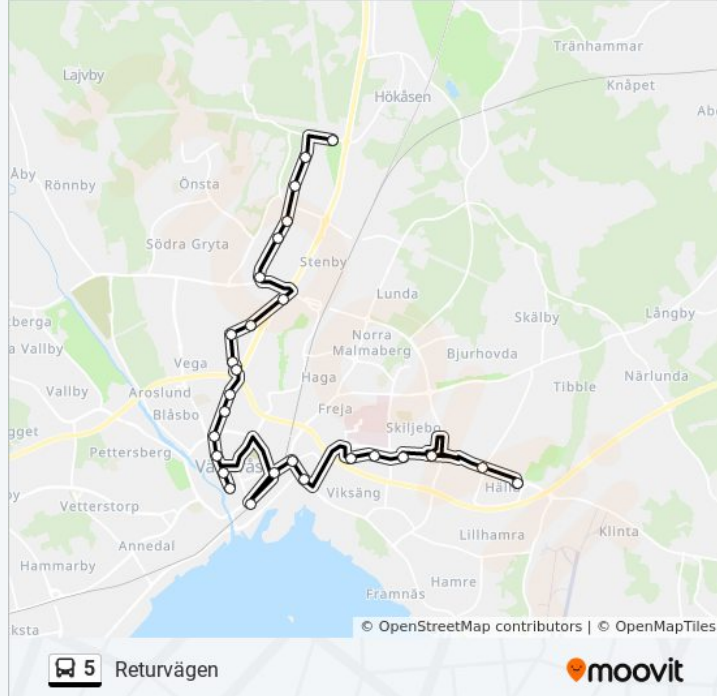

Använd Moovit appen för att hitta den närmsta 5 buss stationen nära dig och få reda på när nästa 5 buss ankommer.

Riktning: Returvägen

27 stopp

[VISA LINJE SCHEMA](#)

Västerås Hälla
Tortunavägen
Skiljebomotet (Västerås)
Årbylundsgatan
Västerås Klockartorpet
Klockargatan
Kungsängsgatan
Pilgatan
Östra Ringvägen
Västerås Centralstation
Västerås Centrum Stora Gatan
Smedjegatan
Rudbecksgatan
Norra Ringvägen
Kristiansborgsbadet
Västerås Gesällgatan
Västerås Skallbergstorget
Dybecksgatan
Karlfeldtsplatsen
Bellmansgatan
Västerås Nordanbymotet
Isolatorvägen

Riktning: Returvägen

Stops: 27

Reslängd: 38 min

Linje summering:

Västerås Tunbytorp

Tunbytorpsgatan

Transformatorgatan

Tunbytorp Norra

Returvägen

Riktning: Västerås Hälla

27 stopp

[VISA LINJE SCHEMA](#)

Returvägen

Tunbytorp Norra

Transformatorgatan

Tunbytorpsgatan

Kristiansborgsbadet

Norra Ringvägen

Rudbecksgatan

Smedjegatan

Västerås Centrum Stora Gatan

Västerås Centralstation

5 buss Tidsschema

Västerås Hälla Rutt Tidtabell: