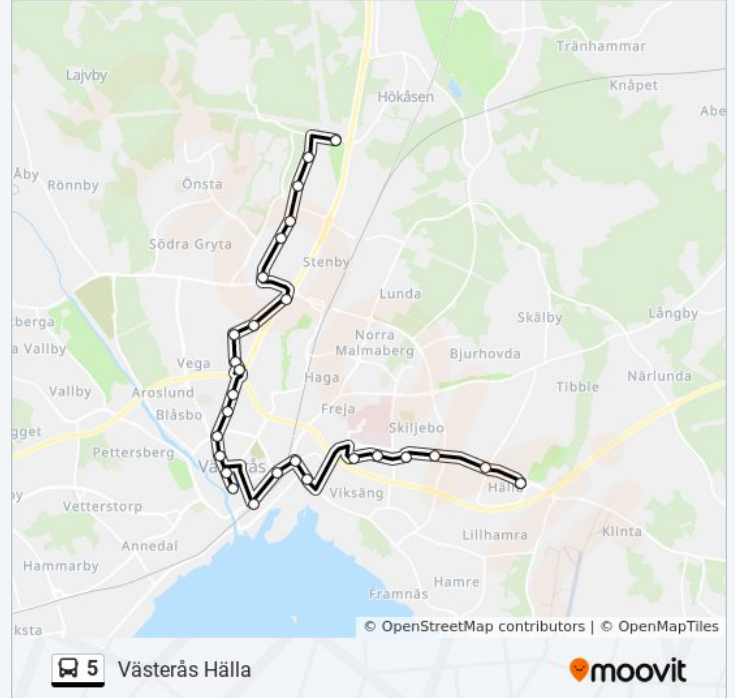

Linje summering:

Östra Ringvägen

Pilgatan

Kungsängsgatan

Klockargatan

Västerås Klockartorpet

Årbylundsgatan

Skiljebomotet (Västerås)

Tortunavägen

Västerås Hälla

Riktning: Västerås Nordanbymotet

21 stopp

[VISA LINJE SCHEMA](#)

Västerås Hälla

Tortunavägen

Skiljebomotet (Västerås)