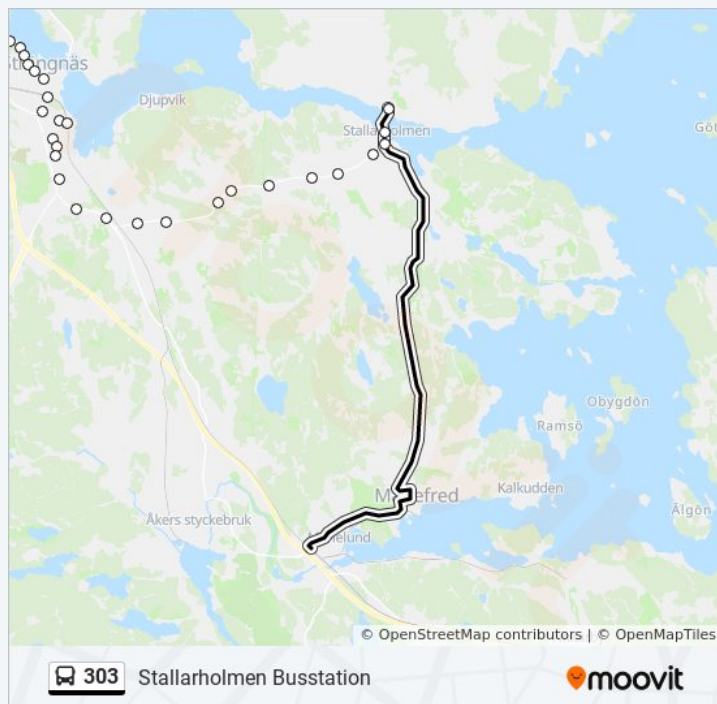

Stallarholmen Parkgatan

Stallarholmen Rosendalsvägen

Stallarholmen Busstation

303 buss Info

Riktning: Stallarholmen Busstation

Stops: 27

Reslängd: 24 min

Linje summering:

Riktning: Stallarholmen Stallarholmskola

25 stopp

[VISA LINJE SCHEMA](#)

Strängnäs Eldsundsviken

Skogsvägen

Mälarlunden

Strängnäs Thomashallen

Strängnäs Eskilstunavägen 9