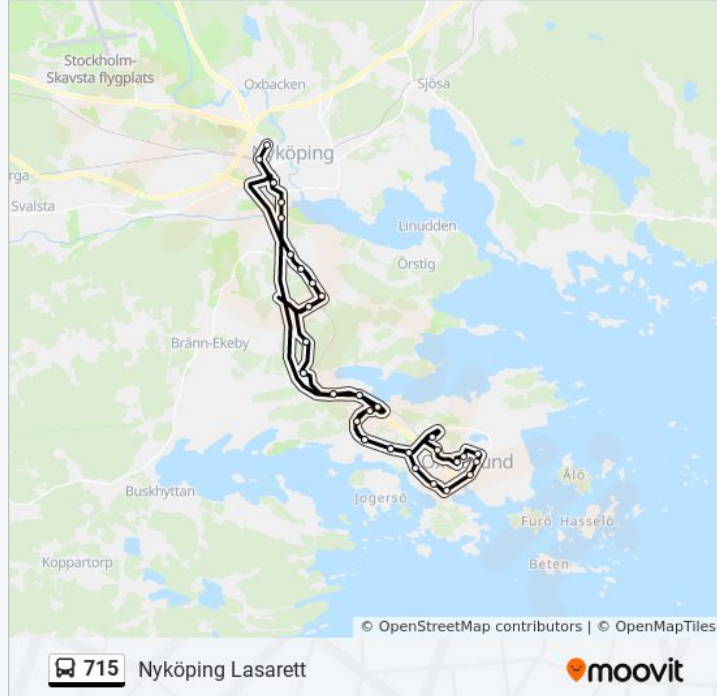

Oxelösund Elevvägen

Jogersövägen

Oxelösund Mastvägen

Femörevägen/Mastvägen

Oxelösund Centrum

Esplanaden

Oxelösund Trädgårdsgatan

Oxelögatan

Båggatan

Oxelösund Nedre Frösäng

Övre Frösäng

Oxelösund Elevvägen

Oxelösund Sundstigen

Lingonvägen

Nyponvägen

Peterslundsplatsen

Vivestavägen

Stjärnholmsbadet

Stjärnholm

Palmtorp

Stavstugan

Björkö

Arnö Flättnaleden

Arnö Materialvägen

Stentorpsvägen

Arnö Örstigsleden

Arnö Norra

Spelhagsvägen

Nyköping Busstation

Nyköping Centralstation

Nyköping Lasarett