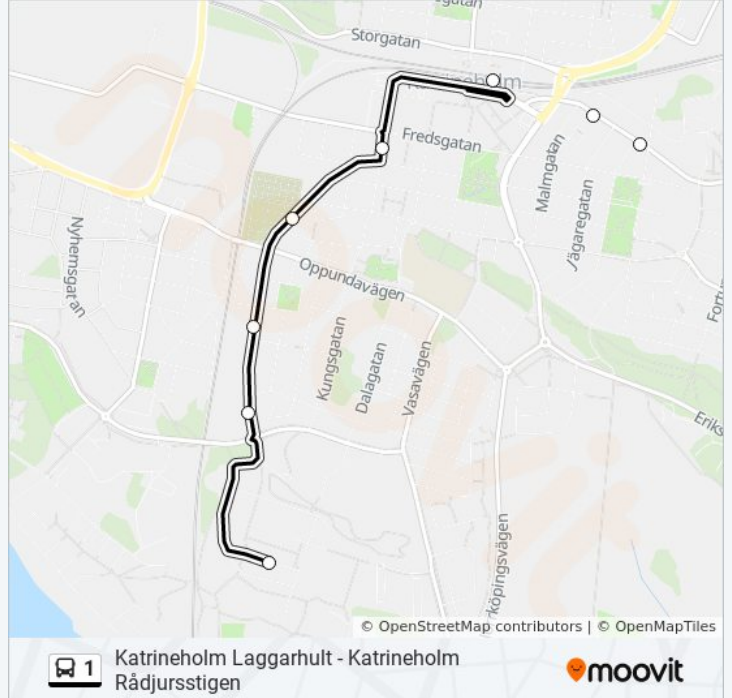

## Riktning: Katrineholm Duveholmshallen

8 stopp

[VISA LINJE SCHEMA](#)

Katrineholm Trädgårdsgatan

Sågaregatan

Katrineholm Centralstation

Rosenbusken

Katrineholms Kyrkogård

## 1 buss Tidsschema

Katrineholm Duveholmshallen Rutt Tidtabell:

måndag	07:59 - 08:33
tisdag	07:59 - 08:33
onsdag	07:59 - 08:33
torsdag	07:59 - 08:33
fredag	Inte i Drift
lördag	Inte i Drift
söndag	Inte i Drift

## 1 buss Info

**Riktning:** Katrineholm Duveholmshallen

**Stopp:** 8

**Reslängd:** 9 min

**Linje summering:**

## Riktning: Katrineholm Laggarhult

22 stopp

[VISA LINJE SCHEMA](#)

Katrineholm Rådjursstigen  
 Järnbanevägen  
 Katrineholm Sjölandsvägen  
 Lyktan  
 Katrineholm Källmogatan  
 Vetegatan  
 Katrineholm Strandgården  
 Nävertorpsskolan  
 Katrineholm Duveholmshallen  
 Jämtlandsgatan  
 Katrineholm Upplandsgatan  
 Katrineholms Kyrkogård  
 Rosenbusken  
 Katrineholm Centralstation  
 Sågaregatan  
 Katrineholm Trädgårdsgatan  
 Ramsjögatan  
 Fortunagatan