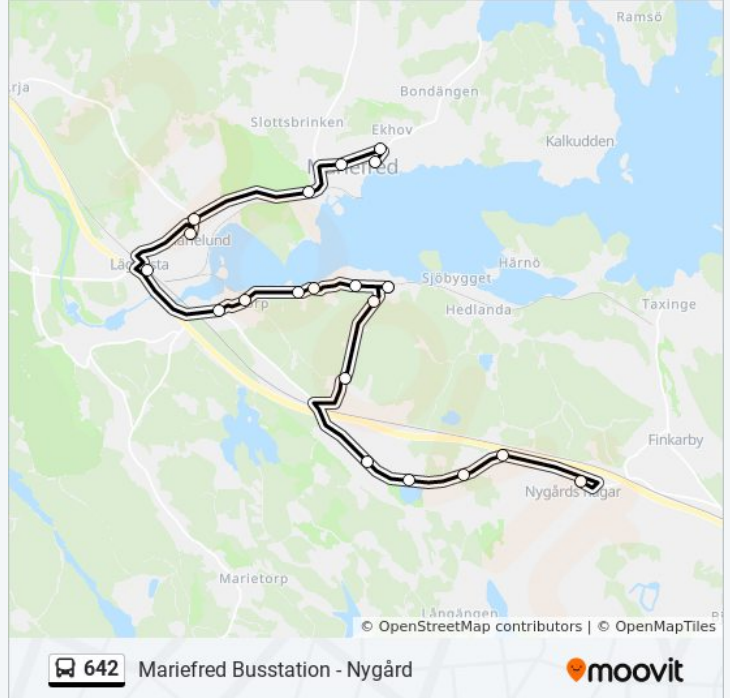

## Riktning: Mariefred Mariefredsskolan

19 stopp

[VISA LINJE SCHEMA](#)

Nygård Nykvarn  
 Hedlanda Herrgård  
 Södra Skogen  
 Herrsätter  
 Kvartinge  
 Allero  
 Dammkärr  
 Hedlandet Mariefred  
 Kristinelund  
 Björkeberga  
 Utsikten  
 Lotorp  
 Bergåsa  
 Laggesta  
 Trekanten  
 Mariefred Gripsholm  
 Mariefred Hammarängen  
 Mariefred Busstation

## 642 buss Tidsschema

Mariefred Mariefredsskolan Rutt Tidtabell:

måndag	07:22
tisdag	07:22
onsdag	07:22
torsdag	07:22
fredag	Inte I Drift
lördag	Inte I Drift
söndag	Inte I Drift

## 642 buss Info

**Riktning:** Mariefred Mariefredsskolan

**Stopp:** 19

**Reslängd:** 41 min

**Linje summering:**

**Riktning: Nygård Nykvarn**

20 stopp

[VISA LINJE SCHEMA](#)

- Mariefred Busstation
- Mariefred Mariefredsskolan
- Slottsträdgårdsgatan
- Mariefred Hammarängen
- Mariefred Gripsholm
- Trekanten
- Marielund
- Läggesta
- Bergåsa
- Lotorp
- Utsikten
- Björkeberga
- Kristinelund
- Hedlandet Mariefred
- Dammkärr
- Allero
- Tallhöjden
- Kvartinge