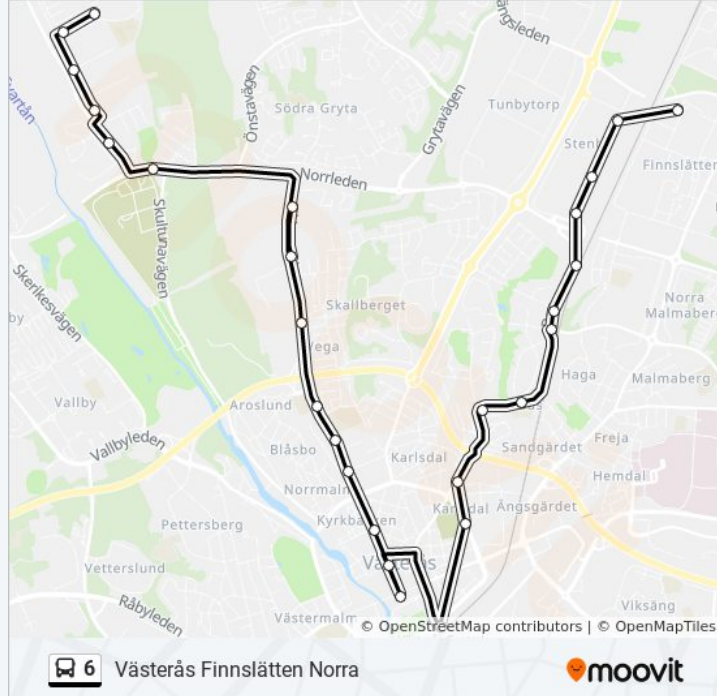

Universitetet

Rudbecksgatan

Smedjegatan

Västerås Centrum Stora Gatan

Västerås Centralstation

Kopparlunden

Västerås Tegnér

6 buss Tidsschema

Västerås Finnslätten Norra Rutt Tidtabell:

måndag	04:40 - 22:56
tisdag	04:40 - 22:56
onsdag	04:40 - 22:56
torsdag	04:40 - 22:56
fredag	05:40 - 22:56
lördag	05:10 - 22:56
söndag	05:40 - 22:56

6 buss Info

Riktning: Västerås Finnslätten Norra

Stopp: 27

Reslängd: 34 min

Linje summering:

Långmårtensgatan

Humlegatan

Hästhovsgatan

Svärdsliljegatan

Bangatan

Stenby

Stenbygatan

Stolpgatan

Västerås Finns slätten Norra

Riktning: Västerås Rönnby Centrum

28 stopp

[VISA LINJE SCHEMA](#)