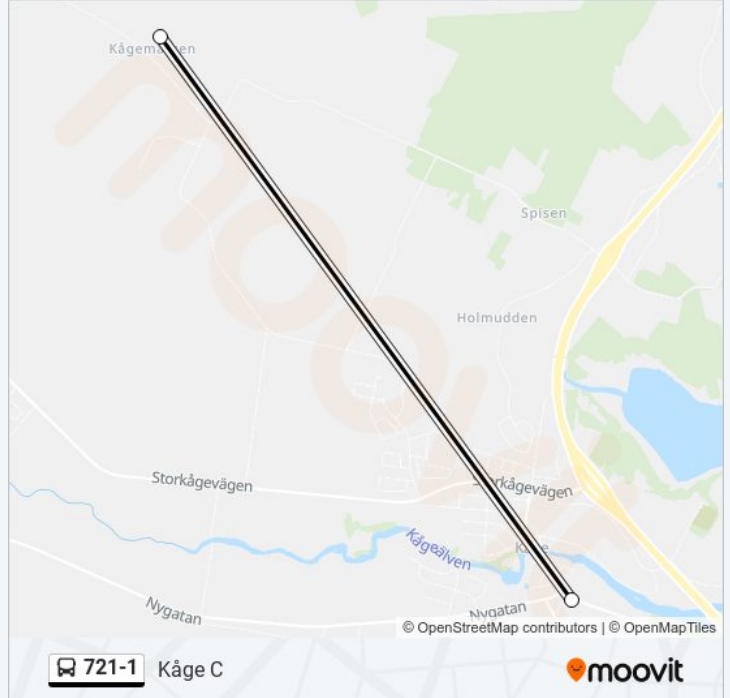

 **721-1**

Kåge C

Använd Appen

721-1 buss linjen (Kåge C) har 2 rutter. Under vanliga veckodagar är deras driftstimmar:

(1) Kåge C: 09:00(2) Kågemarken: 11:00

Använd Moovit appen för att hitta den närmsta 721-1 buss stationen nära dig och få reda på när nästa 721-1 buss ankommer.

Riktning: Kåge C

2 stopp

[VISA LINJE SCHEMA](#)

Kågemarken

Kåge C

721-1 buss Tidsschema

Kåge C Rutt Tidtabell:

måndag	09:00
tisdag	Inte I Drift
onsdag	09:00
torsdag	Inte I Drift
fredag	09:00
lördag	Inte I Drift
söndag	Inte I Drift

721-1 buss Info

Riktning: Kåge C

Stops: 2

Reslängd: 5 min

Linje summering:

Riktning: Kågemarken

2 stopp

[VISA LINJE SCHEMA](#)