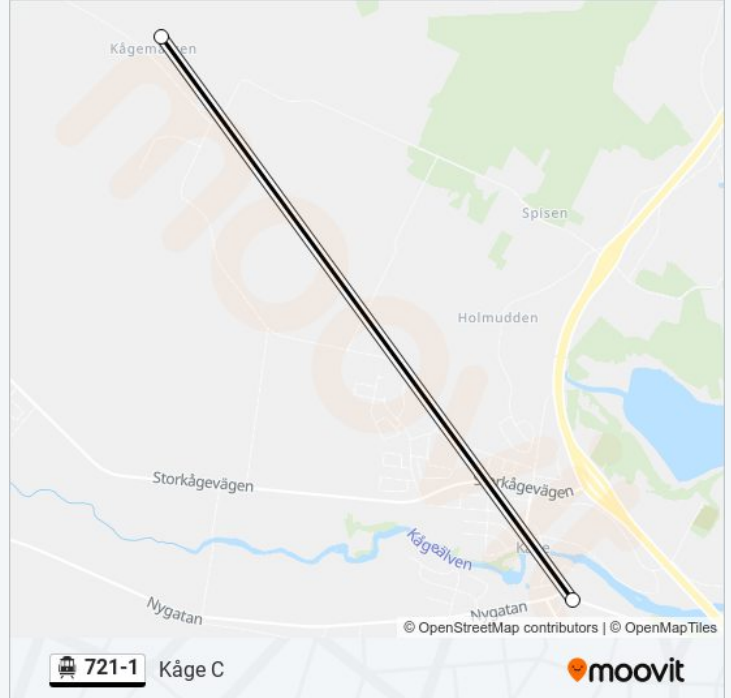

721-1

Kåge C

[Använd Appen](#)

721-1 spårvagn linjen (Kåge C) har 2 rutter. Under vanliga veckodagar är deras driftstimmar:

(1) Kåge C: 09:00(2) Kågemarken: 11:00

Använd Moovit appen för att hitta den närmsta 721-1 spårvagn stationen nära dig och få reda på när nästa 721-1 spårvagn ankommer.

Riktning: Kåge C

2 stopp

[VISA LINJE SCHEMA](#)

Kågemarken

Kåge C

721-1 spårvagn Tidsschema

Kåge C Rutt Tidtabell:

måndag	09:00
tisdag	Inte I Drift
onsdag	09:00
torsdag	Inte I Drift
fredag	09:00
lördag	Inte I Drift
söndag	Inte I Drift

721-1 spårvagn Info

Riktning: Kåge C

Stops: 2

Reslängd: 5 min

Linje summering:

Riktning: Kågemarken

2 stopp

[VISA LINJE SCHEMA](#)

Riktning: Kågemarken

Stopp: 2

Reslängd: 5 min

Linje summering:

721-1 spårvagn tidsplaner och färdkartor finns i en offline-PDF på moovitapp.com. Använd Moovit appen för att se live busstider, tågscheman eller tunnelbanan scheman och stegvisa anvisningar för all kollektivtrafik i Stockholm.