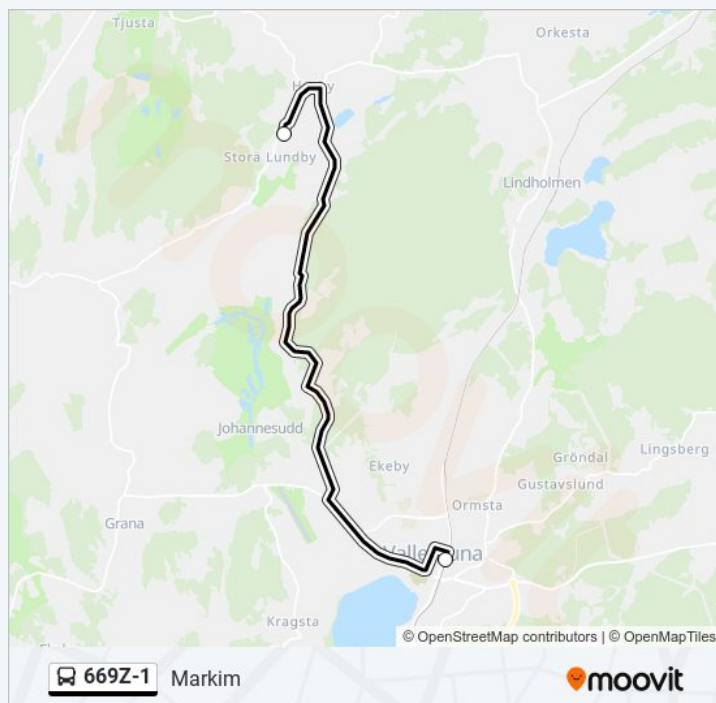

Riktning: Markim

2 stopp

[VISA LINJE SCHEMA](#)

Vallentuna Station Västra

Markim

669Z-1 Tidsschema

Markim Rutt Tidtabell:

måndag	09:11 - 19:05
tisdag	09:11 - 19:05
onsdag	09:11 - 19:05
torsdag	09:11 - 19:05
fredag	09:11 - 19:05
lördag	Inte I Drift
söndag	Inte I Drift

669Z-1 Info**Riktning:** Markim**Stops:** 2**Reslängd:** 23 min**Linje summering:**

Riktning: Vallentuna Station Västra

2 stopp

[VISA LINJE SCHEMA](#)

Markim

Vallentuna Station Västra

669Z-1 Tidsschema

Vallentuna Station Västra Rutt Tidtabell: