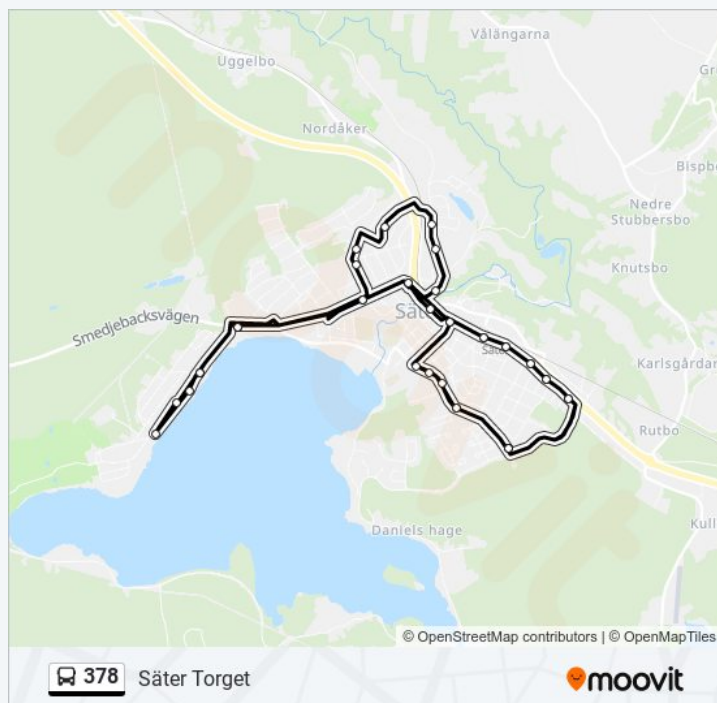

### Riktning: Säter Torget

38 stopp

[VISA LINJE SCHEMA](#)

- Säter Lagmannen
- Basarplan
- Barbrogatan
- Folkets Hus Säter
- Verkstadsgatan
- Drejargatan Säter
- Smedgatan
- Fritidsvägen
- Varggropsvägen
- Prästgårdet (Säter)
- Säter Torget
- Säter Lagmannen
- Fågelsången
- Siggebo
- Skönvikshallen
- Dahlandergymnasiet
- Skönvik Vändplan
- Säter Vårdcentralen
- Skönvikshallen
- Siggebo
- Fågelsången
- Idrottsplatsen Säter

### 378 Tidsschema

Säter Torget Rutt Tidtabell:

måndag	08:20 - 15:20
tisdag	08:20 - 15:20
onsdag	08:20 - 15:20
torsdag	08:20 - 15:20
fredag	08:20 - 15:20
lördag	Inte I Drift
söndag	Inte I Drift

### 378 Info

**Riktning:** Säter Torget

**Stopp:** 38

**Reslängd:** 30 min

**Linje summering:**

Bygatan Säter

Sockenvägen

Kampvägen