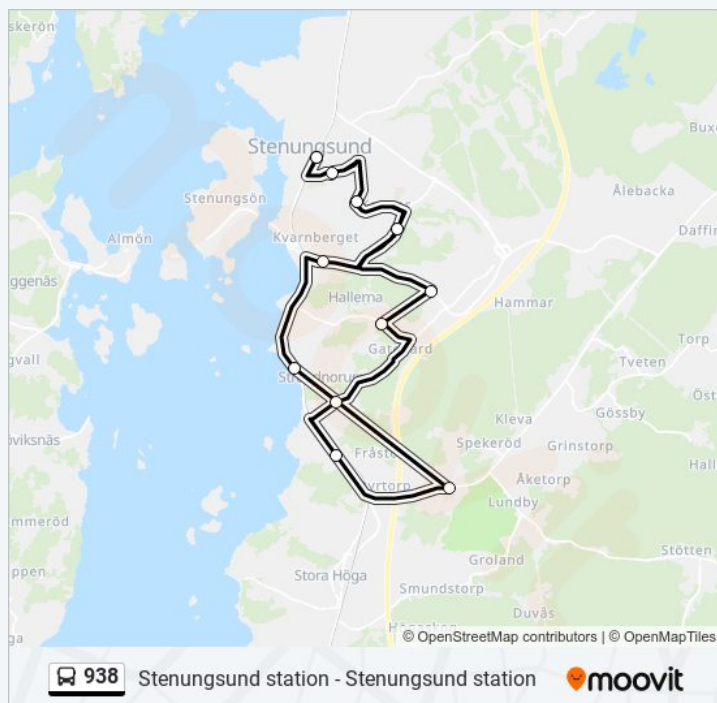

Brudhammar

Doterödsvägen

Stenungsund Station

938 Tidsschema

Stenungsund Station Rutt Tidtabell:

måndag	14:10
tisdag	14:10
onsdag	14:10
torsdag	14:10
fredag	14:10
lördag	Inte I Drift
söndag	Inte I Drift

938 Info

Riktning: Stenungsund Station

Stopp: 14

Reslängd: 50 min

Linje summering:

Riktning: Strandnorum

11 stopp

[VISA LINJE SCHEMA](#)

Kopperskolan
Brudhammar
Bergsvägen
Uppegårdsvägen
Bollstensvägen
Torpsvägen
Ärtvivelvägen
Bäckmans Väg
Hallernaskolan
Bergegård
Strandnorum