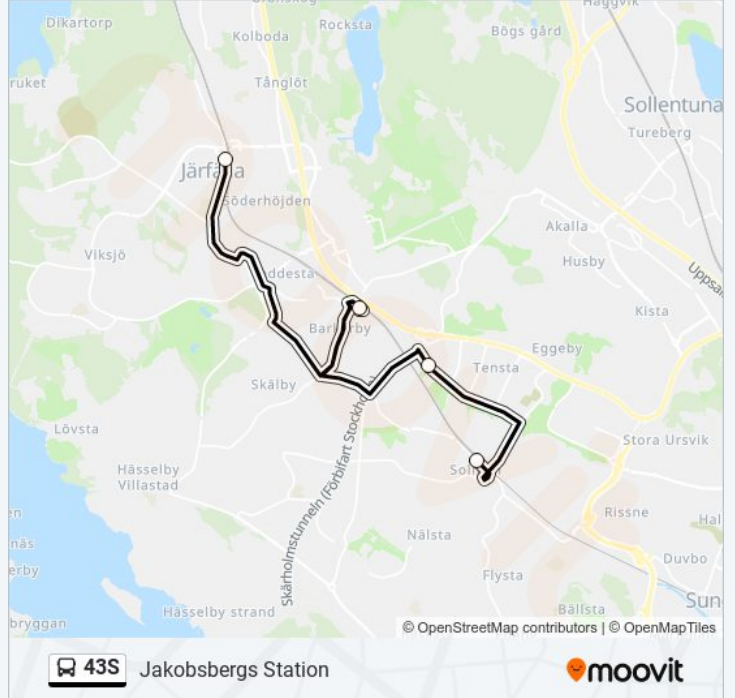

Linje summering:

Riktning: Jakobsbergs Station

4 stopp

[VISA LINJE SCHEMA](#)

Spånga Station

Hjulsta

Barkarby Station

Jakobsbergs Station

43S buss Tidsschema

Jakobsbergs Station Rutt Tidtabell:

måndag	00:01 - 00:16
tisdag	Inte I Drift
onsdag	Inte I Drift
torsdag	Inte I Drift
fredag	Inte I Drift
lördag	Inte I Drift
söndag	00:01 - 23:46

43S buss Info

Riktning: Jakobsbergs Station

Stops: 4

Reslängd: 27 min

Linje summering:

Riktning: Spånga Station

5 stopp

[VISA LINJE SCHEMA](#)

Kallhälls Station