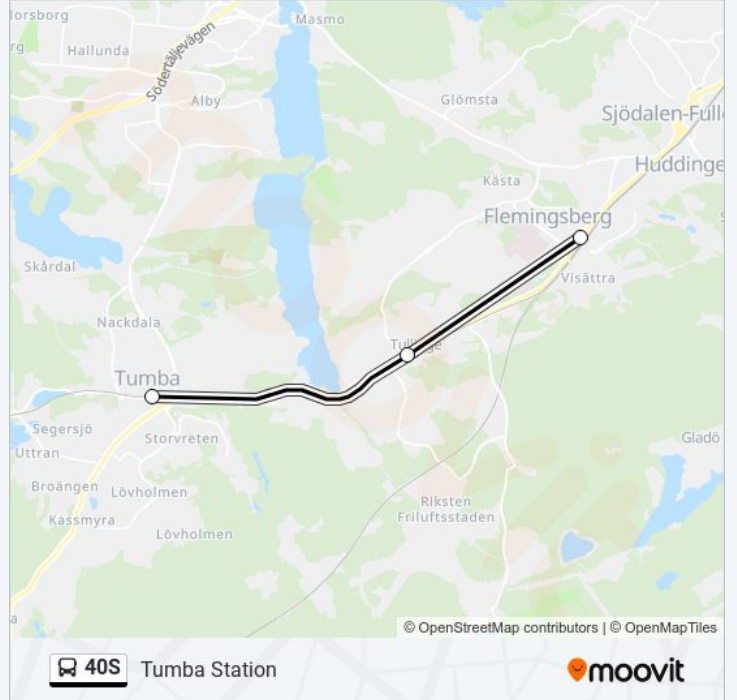

Flemingsberg Stn Viadukten

Använd Appen

40S linjen (Flemingsberg Stn Viadukten) har 4 rutter. Under vanliga veckodagar är deras driftstimmar:
(1) Flemingsberg Stn Viadukten: 00:11 - 23:56(2) Stockholm Central Vasagatan: 01:56(3) Södertälje Centrum Station:
02:23(4) Tumba Station: 00:08 - 23:53

40S Info

Riktning: Södertälje Centrum Station

Stops: 7

Reslängd: 51 min

Linje summering:

Riktning: Tumba Station

3 stopp

[VISA LINJE SCHEMA](#)

Flemingsberg Stn Huddingevägen

Tullinge Station

Tumba Station

40S Tidsschema

Tumba Station Rutt Tidtabell:

| | |
|---------|---------------|
| måndag | 00:08 - 00:53 |
| tisdag | Inte I Drift |
| onsdag | Inte I Drift |
| torsdag | Inte I Drift |
| fredag | Inte I Drift |
| lördag | Inte I Drift |
| söndag | 00:08 - 23:53 |

40S Info

Riktning: Tumba Station

Stops: 3

Reslängd: 11 min

Linje summering:

40S tidsplaner och färdkartor finns i en offline-PDF på moovitapp.com.
Använd [Moovit appen](#) för att se live busstider, tågscheman eller tunnelbanan
scheman och stegvisa anvisningar för all kollektivtrafik i Stockholm.