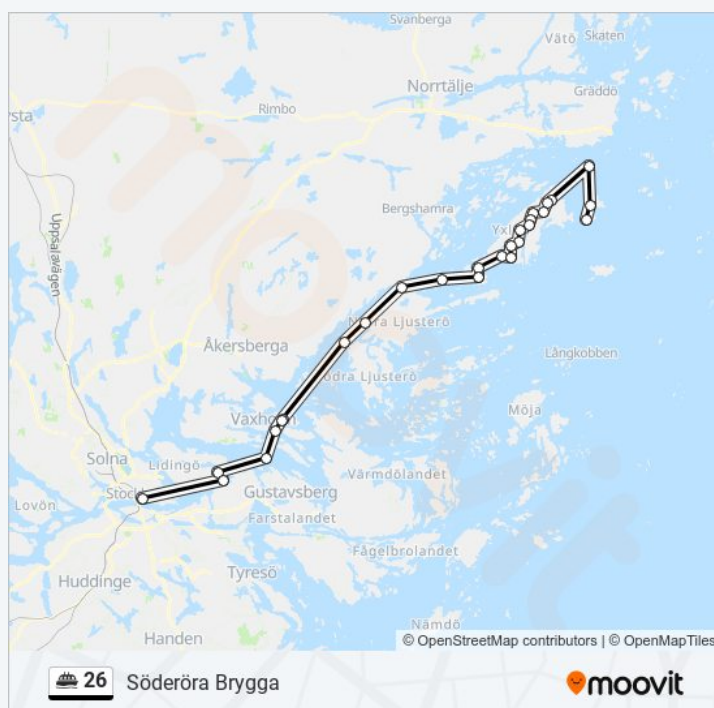

Stockholm Strömkajen
Hasseludden Brygga
Gåshaga Brygga
Furuholmen Brygga
Vaxholm Hotellkajen
Stegesund Brygga
Skeepöborg Brygga
Stora Timrarö Östra Brygga
Ålön Brygga
Siaröfortet Kyrkogårdsön Brygg
Vetersö Brygga
Själbottna Brygga
Vagnsunda (Yxlan) Brygga
Brokholmen Brygga
Glyxnäs Brygga
Alsvik (Yxlan) Brygga
Bruket (Blidö) Brygga
Yxlövik (Yxlan) Brygga
Almvik (Blidö) Brygga
Duvnäs (Yxlan) Brygga
Kolsvik (Yxlan) Brygga
Stämmarsund (Blidö) Brygga
Bergshyddan (Blidö) Brygga
Norrund (Blidö) Brygga
Gräskö Brygga
Norröra Brygga
Söderöra Brygga

Söderöra Brygga Rutt Tidtabell:

måndag	17:15
tisdag	Inte i Drift
onsdag	17:15
torsdag	Inte i Drift
fredag	Inte i Drift
lördag	Inte i Drift
söndag	Inte i Drift

26 färja Info

Riktning: Söderöra Brygga

Stopp: 27

Reslängd: 225 min

Linje summering:

26 färja tidsplaner och färdkartor finns i en offline-PDF på [moovitapp.com](#).
Använd [Moovit appen](#) för att se live busstider, tågscheman eller tunnelbanan
scheman och stegvisa anvisningar för all kollektivtrafik i Stockholm.

[Om Moovit](#) • [MaaS-lösningar](#) • [Länder som stöds](#) •
[Mooviter community](#)

Kolla live ankomsttider