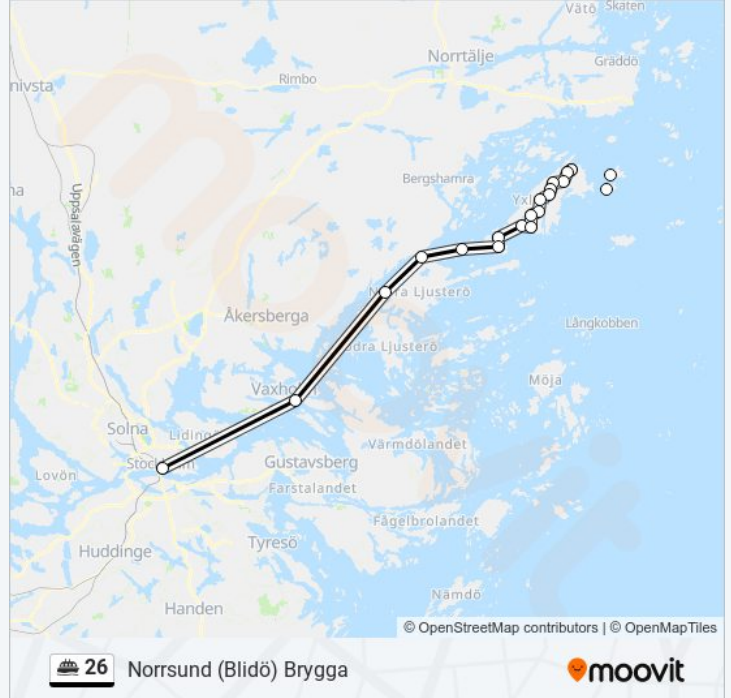

Använd Moovit appen för att hitta den närmsta 26 färja stationen nära dig och få reda på när nästa 26 färja ankommer.

Riktning: Norrsund (Blidö) Brygga

18 stopp

[VISA LINJE SCHEMA](#)

Stockholm Strömkajen
Vaxholm Hotellkajen
Ålön Brygga
Siaröfortet Kyrkogårdsön Brygg
Vetersö Brygga
Själbottna Brygga
Vagnsunda (Yxlan) Brygga
Brokholmen Brygga
Glyxnäs Brygga
Alsvik (Yxlan) Brygga
Bruket (Blidö) Brygga
Yxlövik (Yxlan) Brygga
Almvik (Blidö) Brygga
Duvnäs (Yxlan) Brygga
Kolsvik (Yxlan) Brygga
Stämmarsund (Blidö) Brygga
Bergshyddan (Blidö) Brygga
Norrsund (Blidö) Brygga

26 färja Tidsschema

Norrsund (Blidö) Brygga Rutt Tidtabell:

måndag	06:00
tisdag	06:00
onsdag	06:00
torsdag	06:00
fredag	06:00
lördag	Inte I Drift
söndag	20:45

26 färja Info

Riktning: Norrsund (Blidö) Brygga

Stops: 18

Reslängd: 20 min

Linje summering:

Riktning: Rödlöga Brygga

29 stopp

[VISA LINJE SCHEMA](#)

Stockholm Strömkajen
 Hasseludden Brygga
 Gåshaga Brygga
 Furuholmen Brygga
 Vaxholm Hotellkajen
 Stegesund Brygga
 Skarpöborg Brygga
 Stora Timrarö Östra Brygga
 Ålön Brygga
 Siaröfortet Kyrkogårdsön Brygg
 Vetersö Brygga
 Själbottna Brygga
 Vagnsunda (Yxlan) Brygga
 Brokholmen Brygga
 Glyxnäs Brygga
 Alsvik (Yxlan) Brygga
 Bruket (Blidö) Brygga
 Yxlövik (Yxlan) Brygga