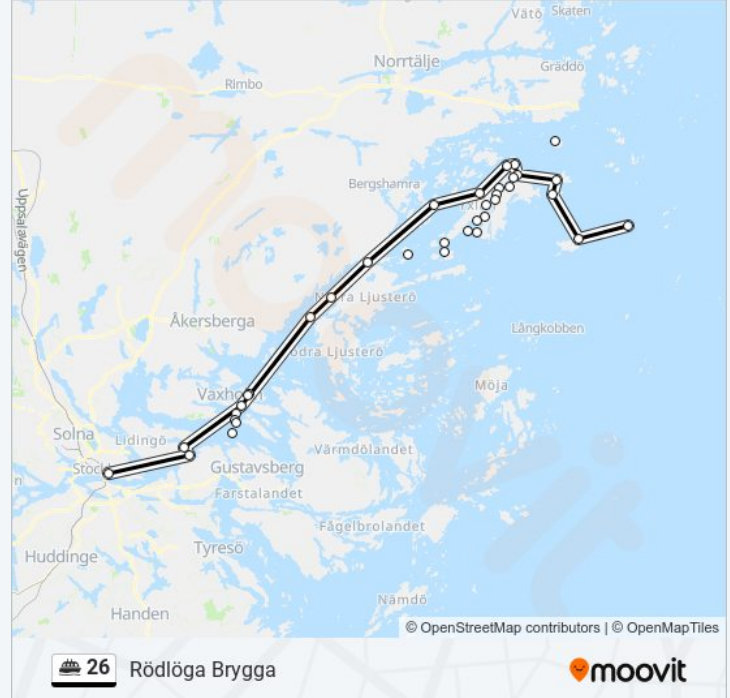

Norrsund (Blidö) Brygga

Gräskö Brygga

Norröra Brygga

Söderöra Brygga

Svartlöga Brygga

Rödlöga Brygga

Riktning: Stockholm Strömkajen

49 stopp

[VISA LINJE SCHEMA](#)

Stockholm Strömkajen

Hasseludden Brygga

Gåshaga Brygga

Vaxholm Hotellkajen

Stora Timrarö Östra Brygga

Ålön Brygga

Siaröfortet Kyrkogårdsön Brygg