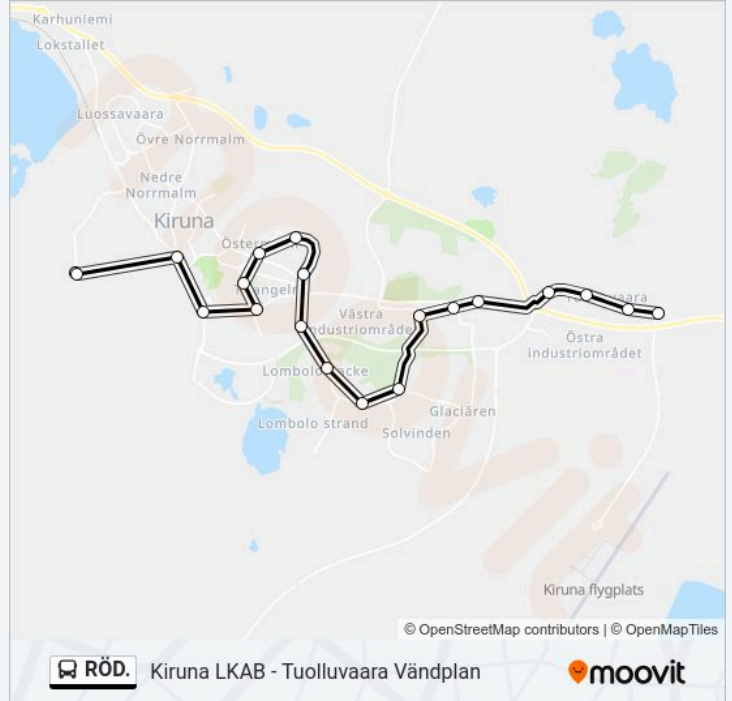

**Kiruna LKAB - Tuolluvaara Vändplan**

Använd Appen

RÖD. buss linjen (Kiruna LKAB - Tuolluvaara Vändplan) har 3 rutter. Under vanliga veckodagar är deras driftstimmar: (1) Kiruna Lkab: 04:59 - 22:04(2) Kiruna Ok-Parken: 07:25(3) Tuolluvaara Vändplan: 05:29 - 22:34  
Använd Moovit appen för att hitta den närmsta RÖD. buss stationen nära dig och få reda på när nästa RÖD. buss ankommer.

**Riktning: Kiruna Lkab**

20 stopp

[VISA LINJE SCHEMA](#)

Tuolluvaara Vändplan  
Tallby Kiruna  
Tuolluvaara-Kiosken Kiruna  
Linbanevägen Kiruna  
Kiruna Stadshustorget  
Lastvägen Kiruna  
Kiruna Industrivägen  
Kiruna Radarn  
Kastanjen Kiruna  
Kiruna Lombolo Backe  
Kiruna Stormarknaden  
Uttervägen Kiruna  
Vasallen  
Runabacken Kiruna  
Kiruna Sjukhus  
Kiruna Triangeln  
Kiruna Trädgårdsgatan  
Hjalmar Lundbohmsvägen  
Lkab Förvaltningskontor  
Kiruna Lkab

**RÖD. buss Tidsschema**

Kiruna Lkab Rutt Tidtabell:

måndag	04:59 - 22:04
tisdag	04:59 - 22:04
onsdag	04:59 - 22:04
torsdag	04:59 - 22:04
fredag	04:59 - 22:04
lördag	Inte I Drift
söndag	Inte I Drift

**RÖD. buss Info****Riktning:** Kiruna Lkab**Stops:** 20**Reslängd:** 30 min**Linje summering:**

### Riktning: Kiruna Ok-Parken

9 stopp

[VISA LINJE SCHEMA](#)

Tuolluvaara Vändplan  
Tallby Kiruna  
Tuolluvaara-Kiosken Kiruna  
Linbanevägen Kiruna  
Kiruna Stadshustorget  
Uttervägen Kiruna  
Vasallen  
Kiruna Sporthallen  
Kiruna Ok-Parken