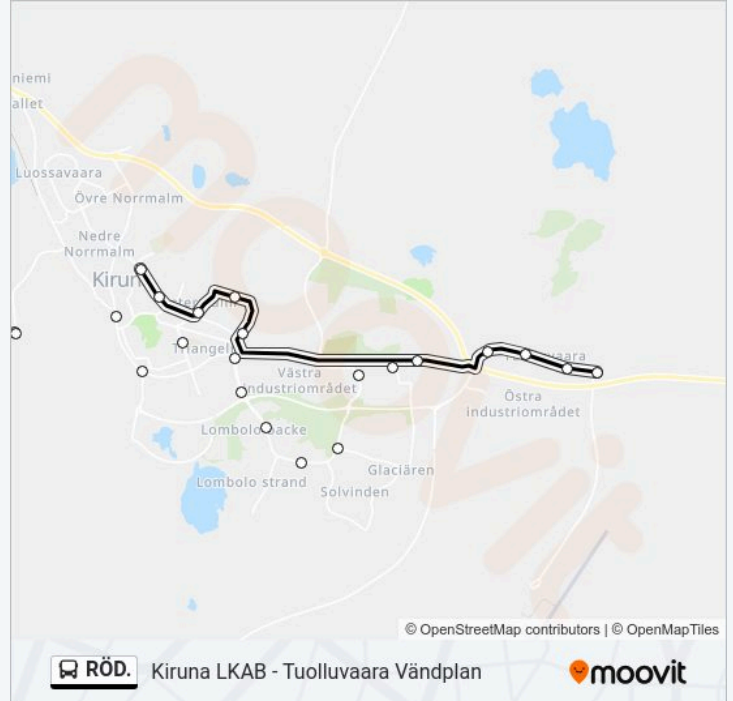

## Riktning: Tuolluvaara Vändplan

20 stopp

[VISA LINJE SCHEMA](#)

Kiruna Lkab  
 Lkab Förvaltningskontor  
 Hjalmar Lundbohmsvägen  
 Kiruna Trädgårdsgatan  
 Kiruna Sjukhus  
 Runabacken Kiruna  
 Kiruna Jägaregatan  
 Uttervägen Kiruna  
 Kiruna Kvantum Österleden  
 Kiruna Coop  
 Kiruna Lombolo Backe  
 Kastanjen Kiruna  
 Kiruna Radarn  
 Kiruna Industrivägen  
 Lastvägen Kiruna  
 Kiruna Stadshustorget  
 Linbanevägen Kiruna  
 Tuolluvaara-Kiosken Kiruna

## RÖD. buss Info

**Riktning:** Tuolluvaara Vändplan

**Stops:** 20

**Reslängd:** 30 min

**Linje summering:**

Tallby Kiruna

Tuolluvaara Vändplan

RÖD. buss tidsplaner och färdkartor finns i en offline-PDF på [moovitapp.com](https://moovitapp.com). Använd Moovit appen för att se live busstider, tågskeman eller tunnelbanan skeman och stegvisa anvisningar för all kollektivtrafik i Stockholm.

© 2024 Moovit - Eftertryck förbjudes