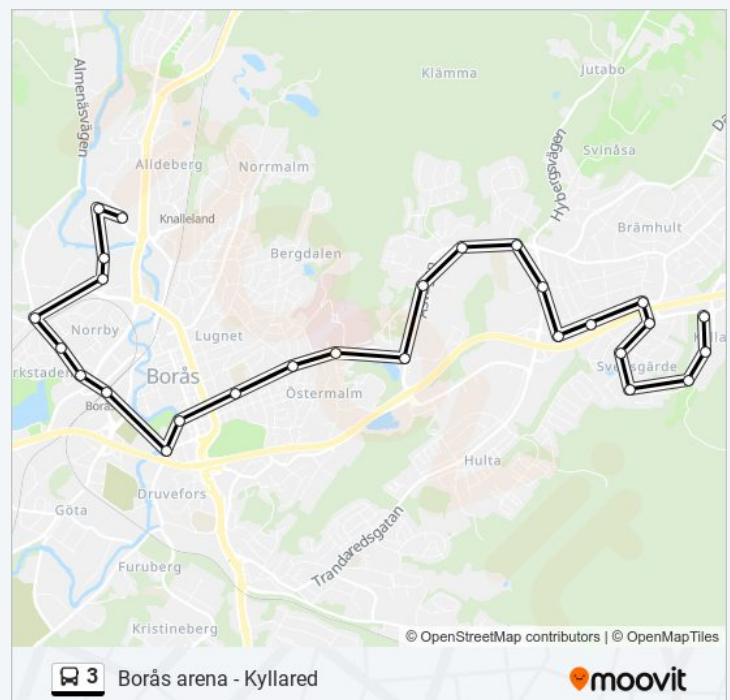

Använd Moovit appen för att hitta den närmsta 3 stationen nära dig och få reda på när nästa 3 ankommer.

Riktning: Borås Arena

27 stopp

[VISA LINJE SCHEMA](#)

Kyllared
 Vävlagaregatan
 Borås Svensgärde
 Stickargatan
 Svensgärdegatan
 Spolargatan
 Rydsgatan
 Vävarbron
 Borås Steglängdsgatan
 Borås Bodagatan
 Borås Bodaskolan
 Hässle Torg
 Fjärdingskolan
 Solvarvsgatan
 Södra Älvsborgs Sjukhus
 7:E Villagatan
 Bäckängsskolan
 Borås Södra Torget
 Borås Söderbro
 Borås Centralstation
 Västgötagatan
 Borås Almåsskolan

3 Tidsschema

Borås Arena Rutt Tidtabell:

måndag	06:17 - 19:17
tisdag	06:17 - 19:17
onsdag	06:17 - 19:17
torsdag	06:17 - 19:17
fredag	06:17 - 19:17
lördag	09:47 - 17:47
söndag	09:47 - 17:47

3 Info

Riktning: Borås Arena

Stopp: 27

Reslängd: 32 min

Linje summering:

Borås Vågporten

Landalagatan

Evedalsgatan

Borås Ishallen

Borås Arena

Riktning: Borås Centralstation

20 stopp

[VISA LINJE SCHEMA](#)

Kyllared

Vävlagaregatan

Borås Svensgårde

Stickargatan

Svensgårdegatan