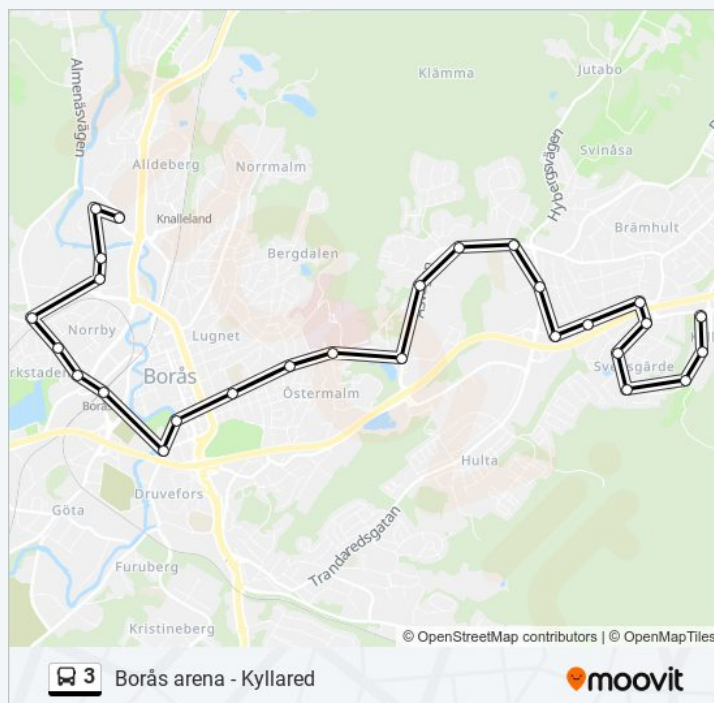

Använd Moovit appen för att hitta den närmsta 3 stationen nära dig och få reda på när nästa 3 ankommer.

Riktning: Borås Arena

27 stopp

[VISA LINJE SCHEMA](#)

Kyllared
 Vävlagaregatan
 Borås Svengärde
 Stickargatan
 Svengärdegatan
 Spolargatan
 Rydsgatan
 Vävarbron
 Borås Steglängdsgatan
 Borås Bodagatan
 Borås Bodaskolan
 Hässle Torg
 Fjärdingskolan
 Solvarvsgatan
 Södra Älvsborgs Sjukhus
 7:E Villagatan
 Bäckängsskolan
 Borås Södra Torget
 Borås Söderbro
 Borås Centralstation
 Västgötagatan
 Borås Almåsskolan

3 Tidsschema

Borås Arena Rutt Tidtabell:

måndag	06:17 - 19:17
tisdag	06:17 - 19:17
onsdag	06:17 - 19:17
torsdag	06:17 - 19:17
fredag	06:17 - 19:17
lördag	09:47 - 17:47
söndag	09:47 - 17:47

3 Info

Riktning: Borås Arena

Stopp: 27

Reslängd: 32 min

Linje summering:

Borås Vågporten

Landalagatan

Evedalsgatan

Borås Ishallen

Borås Arena

Riktning: Borås Centralstation

20 stopp

[VISA LINJE SCHEMA](#)

Kyllared

Vävlagaregatan

Borås Svensgårde

Stickargatan

Svensgårdegatan