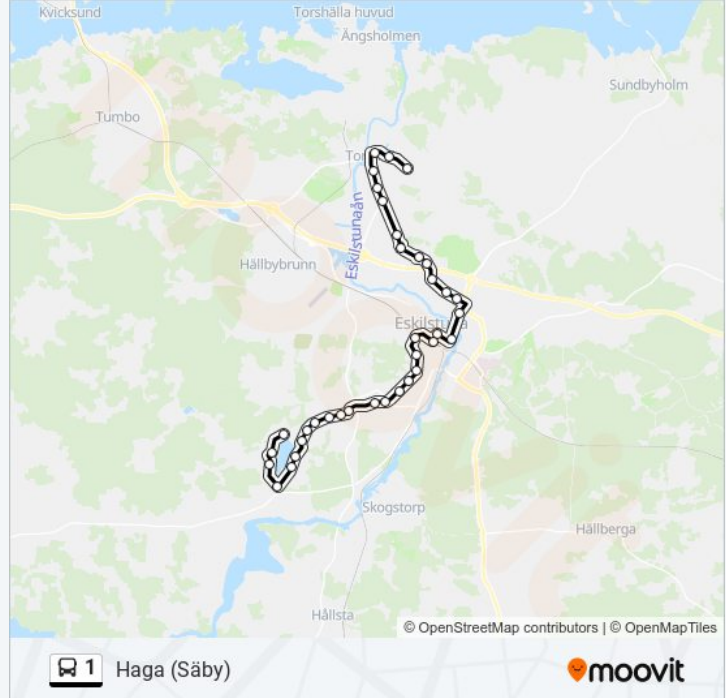

Eskilstuna Borsökna Västra

Använd Appen

1 linjen (Eskilstuna Borsökna Västra) har 3 rutter. Under vanliga veckodagar är deras driftstimmar:
 (1) Eskilstuna Borsökna Västra: 05:05 - 22:15(2) Eskilstuna Fristadstorget: 23:39(3) Haga (Säby): 05:03 - 22:08
 Använd Moovit appen för att hitta den närmsta 1 stationen nära dig och få reda på när nästa 1 ankommer.

Bynäsvägen

Mesta Gärdesvägen

Husarstigen

Solåsvägen

Berga

Borsöknabadet

Borsökna Östra

Grusvägen

Eskilstuna Ärna

Glömstarondellen

Sportrondellen

Gökstensgatan

Torshälla Östra Torget

Torshälla Hammarbyvägen

Haga (Säby)

1 tidsplaner och färdkartor finns i en offline-PDF på moovitapp.com. Använd [Moovit appen](#) för att se live busstider, tågscheman eller tunnelbanan scheman och stegvisa anvisningar för all kollektivtrafik i Stockholm.