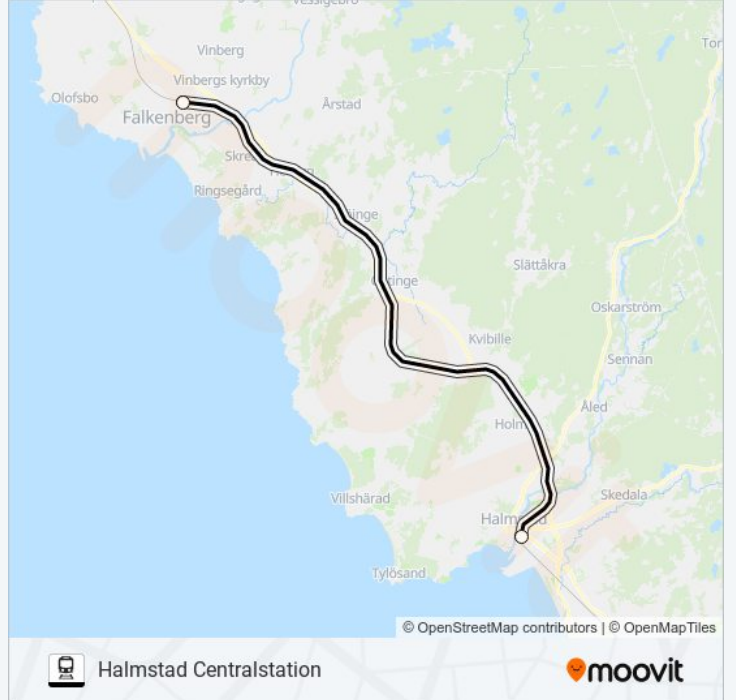

ÖRESUNDSTÅG tidsplaner och färdkartor finns i en offline-PDF på moovitapp.com. Använd Moovit appen för att se live busstider, tågscheman eller tunnelbanan scheman och stegvisa anvisningar för all kollektivtrafik i Stockholm.

© 2024 Moovit - Eftertryck förbjudes