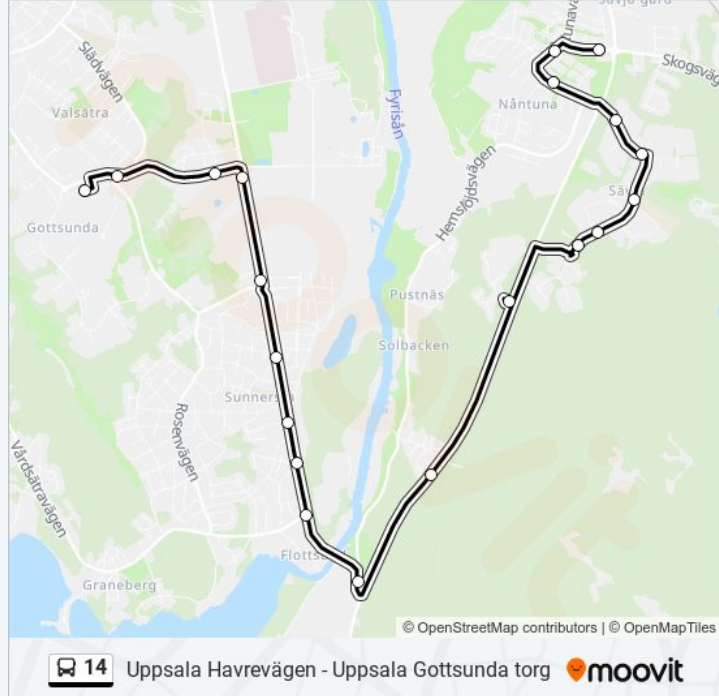

14 buss linjen (Uppsala Havrevägen - Uppsala Gottsunda torg) har 2 rutter. Under vanliga veckodagar är deras driftstimmar:

(1) Uppsala Gottsunda Torg: 06:10 - 17:40(2) Uppsala Havrevägen: 06:45 - 18:15

Riktning: Uppsala Havrevägen

Stopp: 20

Reslängd: 22 min

Linje summering:

Uppsala Handarbetsvägen

Uppsala Havrevägen

14 buss tidsplaner och färdkartor finns i en offline-PDF på moovitapp.com. Använd Moovit appen för att se live busstider, tågscheman eller tunnelbanan scheman och stegvisa anvisningar för all kollektivtrafik i Stockholm.

© 2024 Moovit - Eftertryck förbjudes