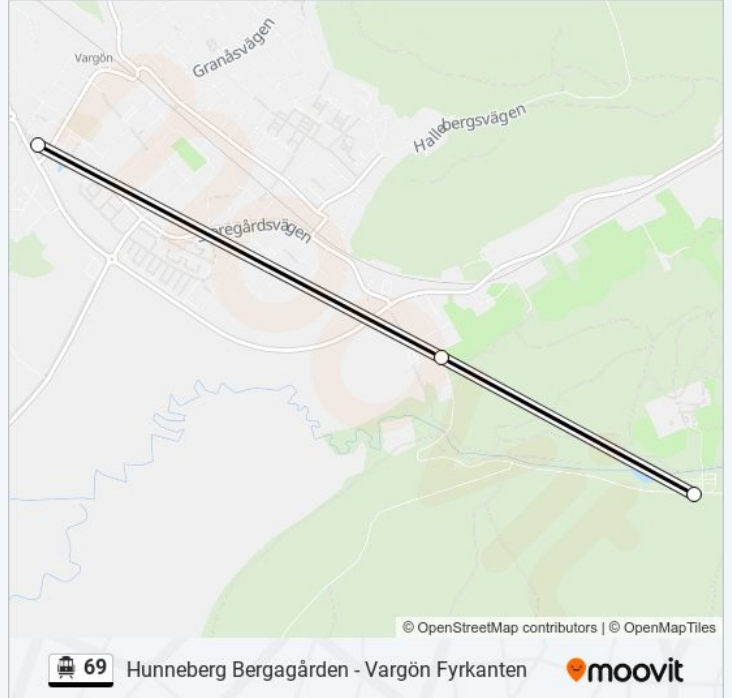

Använd Moovit appen för att hitta den närmsta 69 spårvagn stationen nära dig och få reda på när nästa 69 spårvagn ankommer.

Riktning: Hunneberg Bergagården

3 stopp

[VISA LINJE SCHEMA](#)

Vargön Fyrkanten

Vandrarhemmet

Hunneberg Bergagården

69 spårvagn Tidsschema

Hunneberg Bergagården Rutt Tidtabell:

måndag	Inte I Drift
tisdag	Inte I Drift
onsdag	Inte I Drift
torsdag	Inte I Drift
fredag	Inte I Drift
lördag	10:23 - 16:23
söndag	10:23 - 16:23

69 spårvagn Info

Riktning: Hunneberg Bergagården

Stops: 3

Reslängd: 8 min

Linje summering:

Riktning: Vargön Fyrkanten

3 stopp

[VISA LINJE SCHEMA](#)

69 spårvagn Info

Riktning: Vargön Fyrkanten

Stops: 3

Reslängd: 8 min

Linje summering:

69 spårvagn tidsplaner och färdkartor finns i en offline-PDF på moovitapp.com. Använd [Moovit appen](#) för att se live busstider, tågskeman eller tunnelbanan skeman och stegvisa anvisningar för all kollektivtrafik i Stockholm.