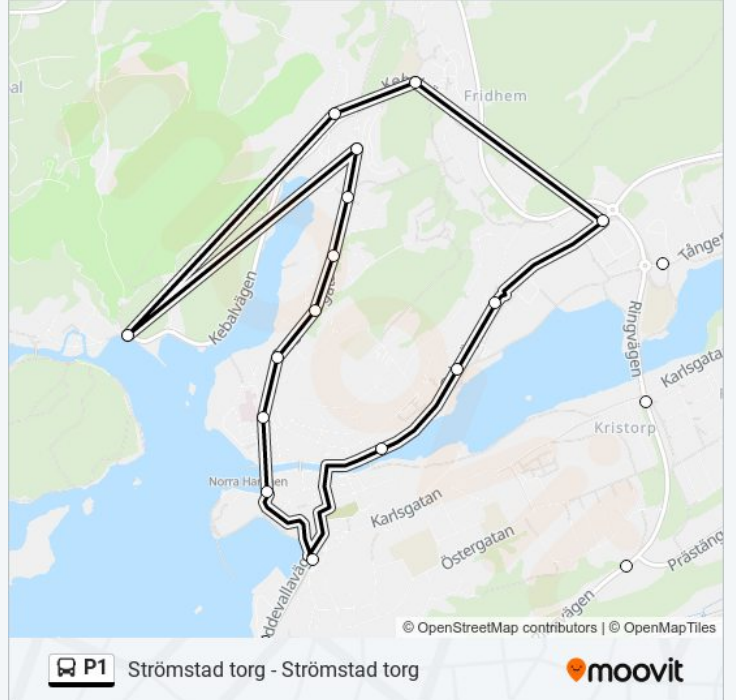

Riktning: Strömstad Torg

16 stopp

[VISA LINJE SCHEMA](#)

Strömstad Torg
Strömstad
Norrtullsgatan
Fredrikshaldsvägen
Oslovägen
Räddningsstationen
Bojarskolan
Bojarparkeringen
Strömstad Spa
Strömstad Västra Berget
Surbrunnsgatan
Bojardalen
Opalvägen
Bojarkilen
Strömstads Sjukhus
Strömstad Torg

P1 buss Tidsschema

Strömstad Torg Rutt Tidtabell:

måndag	Inte I Drift
tisdag	Inte I Drift
onsdag	Inte I Drift
torsdag	Inte I Drift
fredag	Inte I Drift
lördag	08:15 - 20:15
söndag	08:15 - 20:15

P1 buss Info

Riktning: Strömstad Torg

Stops: 16

Reslängd: 17 min

Linje summering:

P1 buss tidsplaner och färdkartor finns i en offline-PDF på moovitapp.com.
Använd [Moovit appen](#) för att se live busstider, tågscheman eller tunnelbanan
scheman och stegvisa anvisningar för all kollektivtrafik i Stockholm.