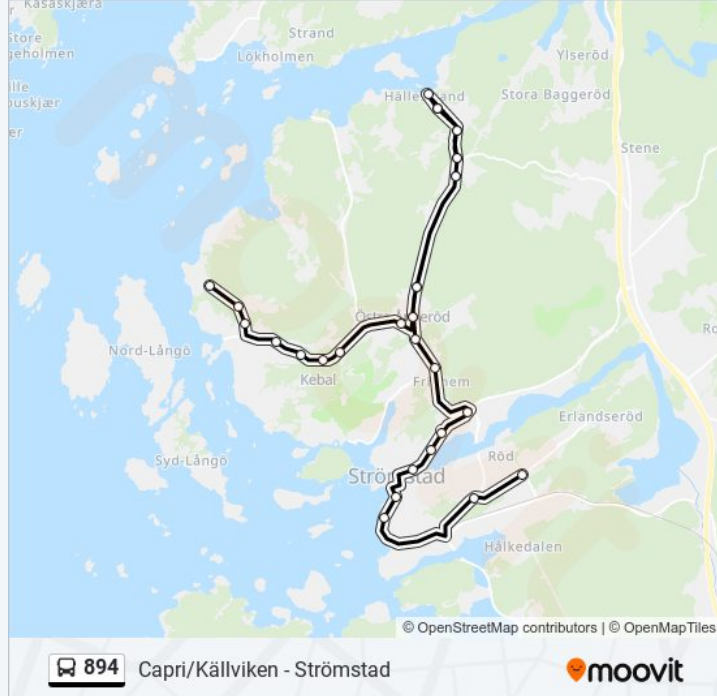

Oslovägen

Fredrikshaldsvägen

Norrtullsgatan

Strömstad

Color Line

Prästängsvägen

Strömstad Prästängen Östra

Riktning: Strömstad Station

28 stopp

[VISA LINJE SCHEMA](#)

Capri/Källviken

Källviksdalen

Husevägen

Kase

Seglarbyn

Båtsviksvägen