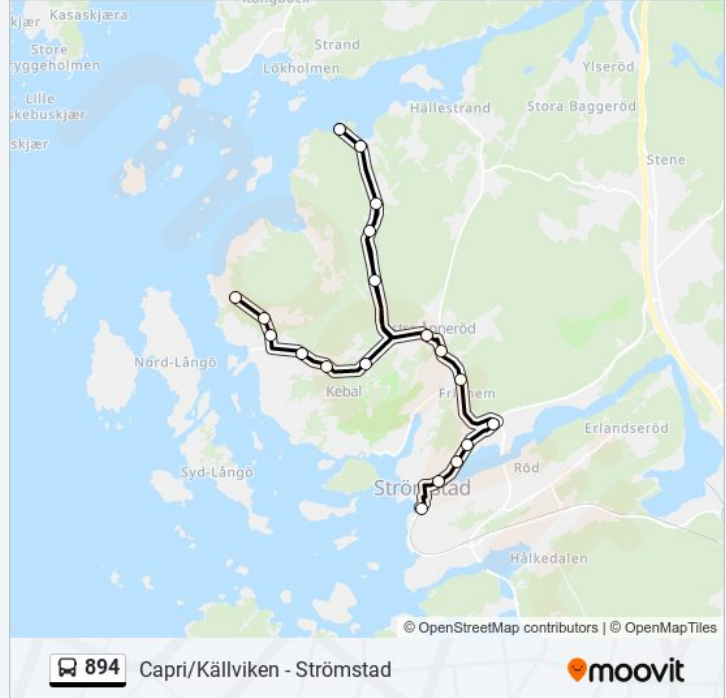

 894

Capri/Källviken - Strömstad

Använd Appen

894 buss linjen (Capri/Källviken - Strömstad) har 3 rutter. Under vanliga veckodagar är deras driftstimmar: (1) Capri/Källviken: 05:30 - 21:42(2) Strömstad Prästängen Östra: 05:55(3) Strömstad Station: 08:35 - 22:10 Använd Moovit appen för att hitta den närmsta 894 buss stationen nära dig och få reda på när nästa 894 buss ankommer.

Riktning: Capri/Källviken

23 stopp

[VISA LINJE SCHEMA](#)

Strömstad
Norrtullsgatan
Fredrikshaldsvägen
Oslovägen
Räddningsstationen
Hattmakaren
Mällby
Ånneröd Västra
Dalarna
Medvik Södra
Medvik Norra
Härslättsvägen
Bogen
Härslättsvägen
Medvik Norra
Medvik Södra
Dalarna
Seläter Camping
Seglarbyn
Kase
Husevägen

894 buss Tidsschema

Capri/Källviken Rutt Tidtabell:

måndag	05:30 - 21:42
tisdag	05:30 - 21:42
onsdag	05:30 - 21:42
torsdag	05:30 - 21:42
fredag	05:30 - 21:42
lördag	00:59 - 23:25
söndag	00:59 - 21:31

894 buss Info**Riktning:** Capri/Källviken**Stops:** 23**Reslängd:** 15 min**Linje summering:**

Källviksdalen

Capri/Källviken

Riktning: Strömstad Prästängen Östra

31 stopp

[VISA LINJE SCHEMA](#)

Capri/Källviken

Källviksdalen

Husevägen