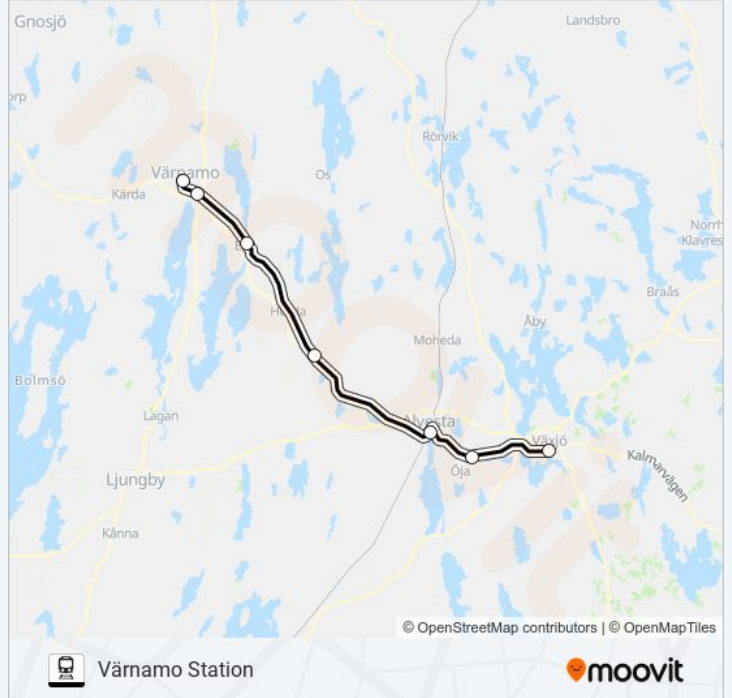

Bor Station

Använd Appen

KRÖSATÅG linjen (Bor Station) har 3 rutter. Under vanliga veckodagar är deras driftstimmar:

(1) Bor Station: 08:22 - 12:22(2) Värnamo Station: 12:22(3) Växjö Station: 09:56 - 14:00

Använd Moovit appen för att hitta den närmsta KRÖSATÅG stationen nära dig och få reda på när nästa KRÖSATÅG ankommer.

Riktning: Bor Station

5 stopp

[VISA LINJE SCHEMA](#)

Växjö

Gemla

Alvesta

Rydaholm

Riktning: Värnamo Station

7 stopp

[VISA LINJE SCHEMA](#)

Växjö
Gemla
Alvesta
Rydaholm
Bor
Rörstorp
Värnamo

KRÖSATÅG Tidsschema

Värnamo Station Rutt Tidtabell:

måndag	Inte I Drift
tisdag	Inte I Drift
onsdag	Inte I Drift
torsdag	Inte I Drift
fredag	Inte I Drift
lördag	12:22
söndag	12:22

KRÖSATÅG Info

Riktning: Värnamo Station

Stops: 7

Reslängd: 54 min

Linje summering:

Riktning: Växjö Station

7 stopp

[VISA LINJE SCHEMA](#)