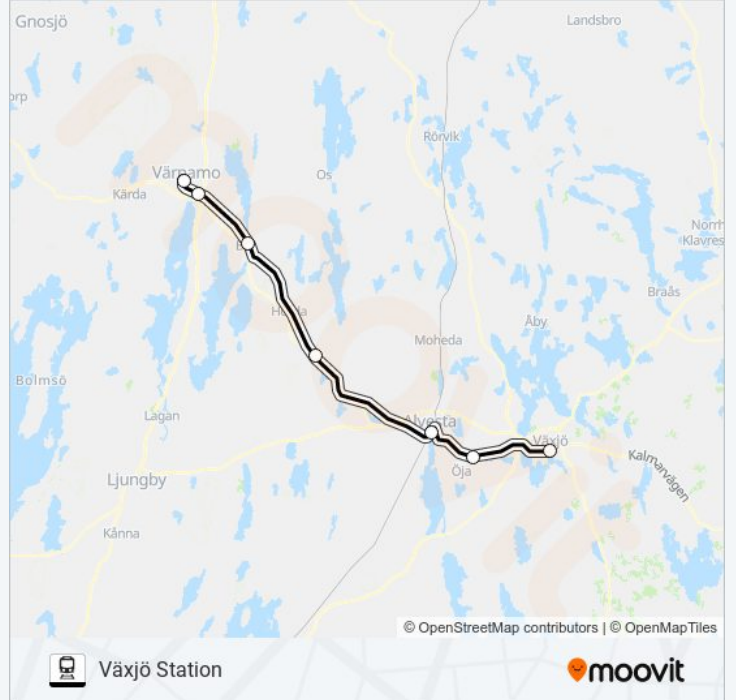

Bor Station

Använd Appen

KRÖSATÅG linjen (Bor Station) har 3 rutter. Under vanliga veckodagar är deras driftstimmar:

(1) Bor Station: 08:22 - 12:22(2) Värnamo Station: 12:22(3) Växjö Station: 09:56 - 14:00

KRÖSATÅG Info

Riktning: Värnamo Station

Stops: 7

Reslängd: 54 min

Linje summering:

Riktning: Växjö Station

7 stopp

[VISA LINJE SCHEMA](#)

Värnamo
Rörstorp
Bor
Rydaholm
Alvesta
Gemla
Växjö

KRÖSATÅG Tidsschema

Växjö Station Rutt Tidtabell:

måndag	09:56 - 14:00
tisdag	09:56 - 14:00
onsdag	09:56 - 14:00
torsdag	09:56 - 14:00
fredag	09:56 - 14:00
lördag	13:50
söndag	13:50

KRÖSATÅG Info

Riktning: Växjö Station

Stopp: 7

Reslängd: 38 min

Linje summering:

KRÖSATÅG tidsplaner och färdkartor finns i en offline-PDF på moovitapp.com. Använd [Moovit appen](#) för att se live busstider, tågscheman eller tunnelbanan scheman och stegvisa anvisningar för all kollektivtrafik i Stockholm.