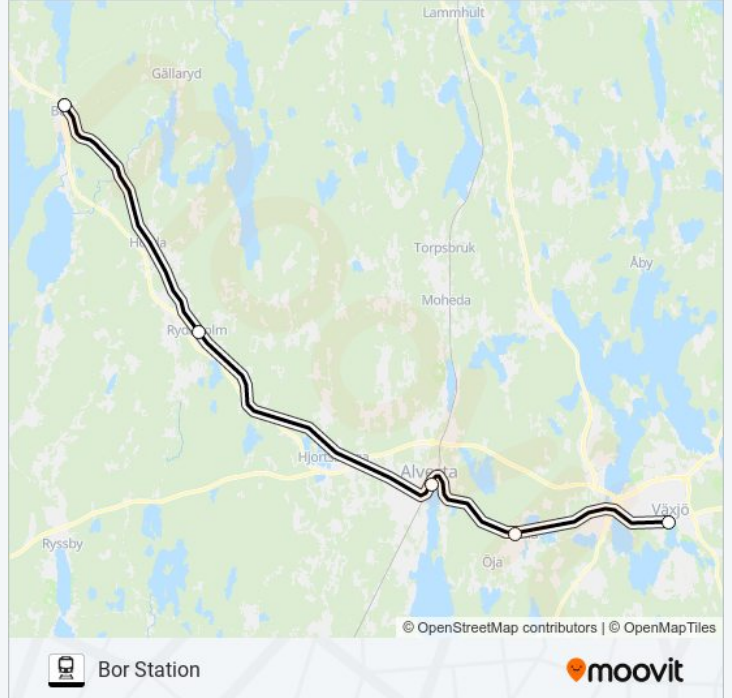

Bor Station

Använd Appen

KRÖSATÅG linjen (Bor Station) har 3 rutter. Under vanliga veckodagar är deras driftstimmar:

(1) Bor Station: 08:22 - 12:22(2) Värnamo Station: 12:22(3) Växjö Station: 09:56 - 14:00

Använd Moovit appen för att hitta den närmsta KRÖSATÅG stationen nära dig och få reda på när nästa KRÖSATÅG ankommer.

Riktning: Bor Station

5 stopp

[VISA LINJE SCHEMA](#)

Växjö

Gemla

Alvesta

Rydaholm

Bor

KRÖSATÅG Tidsschema

Bor Station Rutt Tidtabell:

måndag	08:22 - 12:22
tisdag	08:22 - 12:22
onsdag	08:22 - 12:22
torsdag	08:22 - 12:22
fredag	08:22 - 12:22
lördag	Inte I Drift
söndag	Inte I Drift

KRÖSATÅG Info**Riktning:** Bor Station**Stops:** 5**Reslängd:** 45 min**Linje summering:**

Riktning: Värnamo Station

7 stopp

[VISA LINJE SCHEMA](#)

Växjö
Gemla
Alvesta
Rydaholm
Bor
Rörstorp
Värnamo

KRÖSATÅG Tidsschema

Värnamo Station Rutt Tidtabell:

måndag	Inte I Drift
tisdag	Inte I Drift
onsdag	Inte I Drift
torsdag	Inte I Drift
fredag	Inte I Drift
lördag	12:22
söndag	12:22