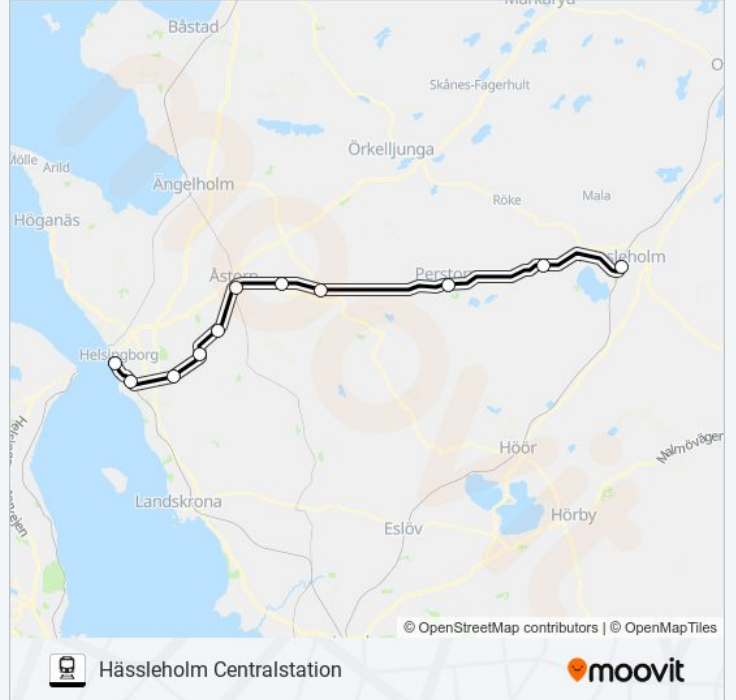

### Riktning: Hässleholm Centralstation

11 stopp

[VISA LINJE SCHEMA](#)

Helsingborg Centralstation

Ramlösa

Påarp

Mörarp

Bjuv

Åstorp

Kvidinge

Klippan

Perstorp

Tyringe

Hässleholm Centralstation

### PÅGATÅGEN Tidsschema

Hässleholm Centralstation Rutt Tidtabell:

måndag	Inte I Drift
tisdag	Inte I Drift
onsdag	Inte I Drift
torsdag	Inte I Drift
fredag	Inte I Drift
lördag	00:19
söndag	00:33

### PÅGATÅGEN Info

**Riktning:** Hässleholm Centralstation

**Stops:** 11

**Reslängd:** 50 min

**Linje summering:**

PÅGATÅGEN tidsplaner och färdkartor finns i en offline-PDF på [moovitapp.com](https://moovitapp.com). Använd Moovit appen för att se live busstider, tågskeman eller tunnelbanan skeman och stegvisa anvisningar för all kollektivtrafik i Stockholm.