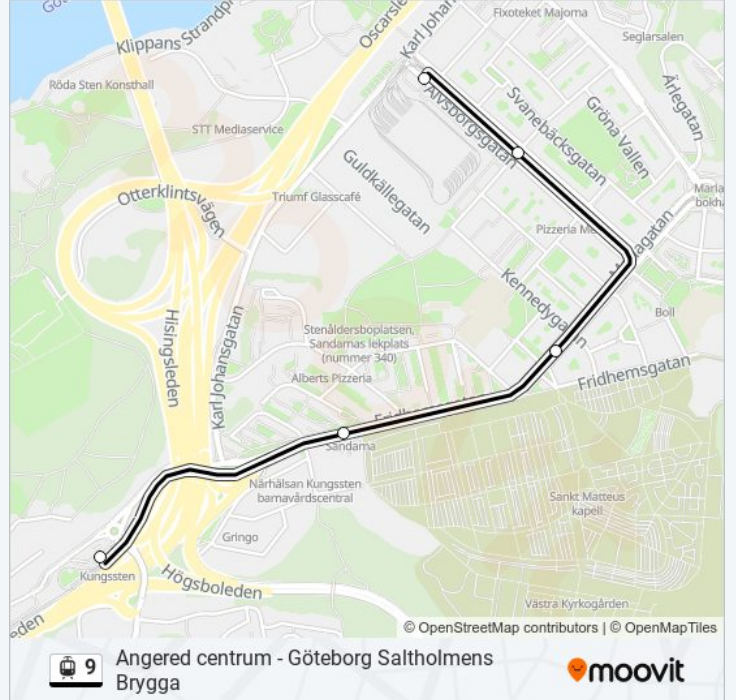

Riktning: Göteborg Ullevi Norra

Stopp: 15

Reslängd: 23 min

Linje summering:

Riktning: Göteborg Vagnhallen Majorna

13 stopp

[VISA LINJE SCHEMA](#)

Göteborg Saltholmens Brygga
 Göteborg Roddföreningen
 Göteborg Långedrag
 Göteborg Hinsholmen
 Göteborg Käringberget
 Göteborg Tranered
 Göteborg Hagen
 Göteborg Nya Varvsallén
 Göteborg Kungssten
 Göteborg Sandarna
 Göteborg Sannaplan
 Göteborg Ostindiegatan
 Göteborg Vagnhallen Majorna

9 spårväg Tidsschema

Göteborg Vagnhallen Majorna Rutt Tidtabell:

måndag	00:04
tisdag	Inte I Drift
onsdag	Inte I Drift
torsdag	Inte I Drift
fredag	Inte I Drift
lördag	00:03 - 23:49
söndag	00:04 - 21:50

9 spårväg Info

Riktning: Göteborg Vagnhallen Majorna

Stopp: 13

Reslängd: 5 min

Linje summering:

9 spårväg tidsplaner och färdkartor finns i en offline-PDF på moovitapp.com. Använd [Moovit appen](#) för att se live busstider, tågscheman eller tunnelbanan scheman och stegvisa anvisningar för all kollektivtrafik i Stockholm.