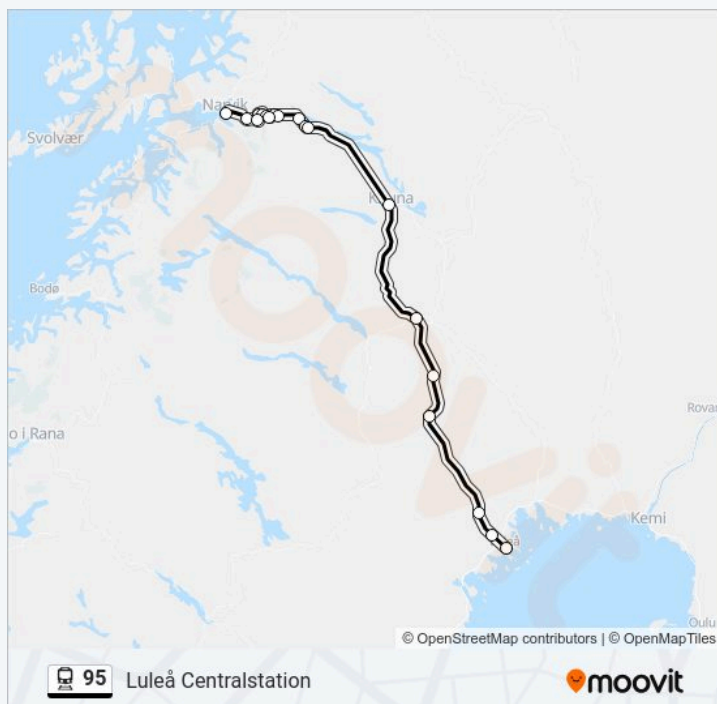

Luleå Centralstation

Använd Appen

95 linjen Luleå Centralstation har en rutt. Under vanliga veckodagar är deras driftstimmar:

(1) Luleå Centralstation: 10:30

Använd Moovit appen för att hitta den närmsta 95 stationen nära dig och få reda på när nästa 95 ankommer.

Riktning: Luleå Centralstation

19 stopp

[VISA LINJE SCHEMA](#)

Narvik
Rombak
Katterat
Søsterbekk
Björnfjell
Riksgränsen
Katterjåkk
Vassijaure
Låktatjåkka
Björkliden
Abisko Turiststation
Abisko Östra
Kiruna
Gällivare C/Resecentrum
Nattavaara
Murjek
Boden C/Resecentrum
Sunderby Sjukhus
Luleå Centralstation

95 Tidsschema

Luleå Centralstation Rutt Tidtabell:

måndag	10:30
tisdag	10:30
onsdag	10:30
torsdag	10:30
fredag	10:30
lördag	10:30
söndag	10:30

95 Info

Riktning: Luleå Centralstation

Stops: 19

Reslängd: 475 min

Linje summering: