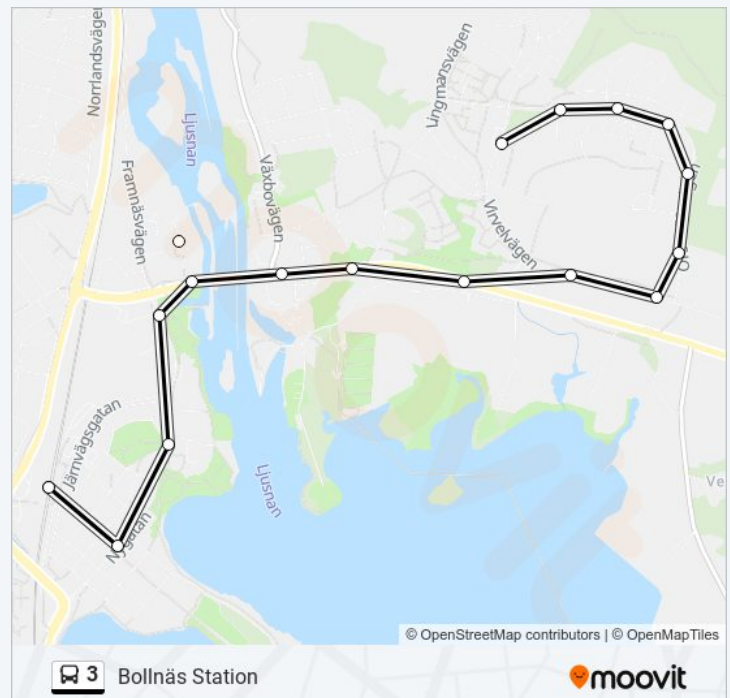

Bollnäs Station

Använd Appen

3 linjen (Bollnäs Station) har 2 rutter. Under vanliga veckodagar är deras driftstimmar:

(1) Bollnäs Station: 06:17 - 20:22(2) Rens Centrum: 06:10 - 20:15

Använd Moovit appen för att hitta den närmsta 3 stationen nära dig och få reda på när nästa 3 ankommer.

Riktning: Bollnäs Station

17 stopp

[VISA LINJE SCHEMA](#)

Rens Centrum
 Backsveden
 Örnvägen
 Tjädervägen
 Örsängen
 Bergsveden
 Renshammarvägen
 Höghammar
 Bull-Olles
 Kilberg
 Rengården
 Renbron
 Karlslund
 Voltersberg
 Stenbomsgatan
 Brotorget
 Bollnäs Station

3 Tidsschema

Bollnäs Station Rutt Tidtabell:

måndag	06:17 - 20:22
tisdag	06:17 - 20:22
onsdag	06:17 - 20:22
torsdag	06:17 - 20:22
fredag	06:17 - 20:22
lördag	10:17 - 16:18
söndag	Inte I Drift

3 Info

Riktning: Bollnäs Station

Stops: 17

Reslängd: 15 min

Linje summering:

Riktning: Rens Centrum

10 stopp

[VISA LINJE SCHEMA](#)

Bollnäs Station
Brotorget
Stenbomsgatan
Voltersberg
Karlslund
Rengården
Kilberg
Bull-Olles
Combigrillen
Rens Centrum