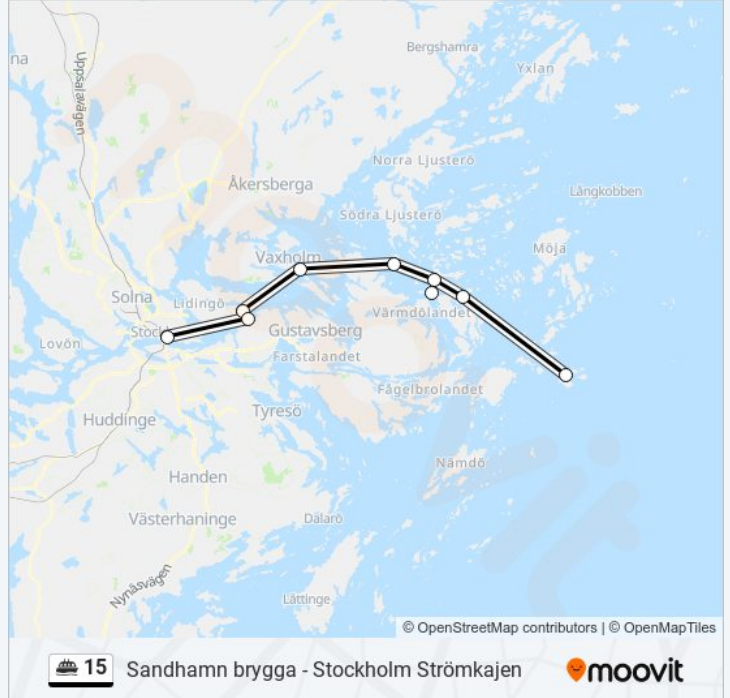

Sandhamn brygga - Stockholm Strömkajen

Använd Appen

15 färja linjen (Sandhamn brygga - Stockholm Strömkajen) har 2 rutter. Under vanliga veckodagar är deras driftstimmar: (1) Sandhamn Brygga: 10:00(2) Stockholm Strömkajen: 15:30
Använd Moovit appen för att hitta den närmsta 15 färja stationen nära dig och få reda på när nästa 15 färja ankommer.

Riktning: Sandhamn Brygga

8 stopp

[VISA LINJE SCHEMA](#)

- Stockholm Strömkajen
- Hasseludden Brygga
- Gåshaga Brygga
- Vaxholm Hotellkajen
- Grinda Södra Bryggan
- Gällnö Brygga
- Sollenkroka Brygga
- Sandhamn Brygga

15 färja Tidsschema

Sandhamn Brygga Rutt Tidtabell:

måndag	Inte I Drift
tisdag	Inte I Drift
onsdag	Inte I Drift
torsdag	Inte I Drift
fredag	Inte I Drift
lördag	10:00
söndag	10:00

15 färja Info

Riktning: Sandhamn Brygga

Stops: 8

Reslängd: 225 min

Linje summering:

Riktning: Stockholm Strömkajen

9 stopp

[VISA LINJE SCHEMA](#)

Sandhamn Brygga

Styrsvik Brygga