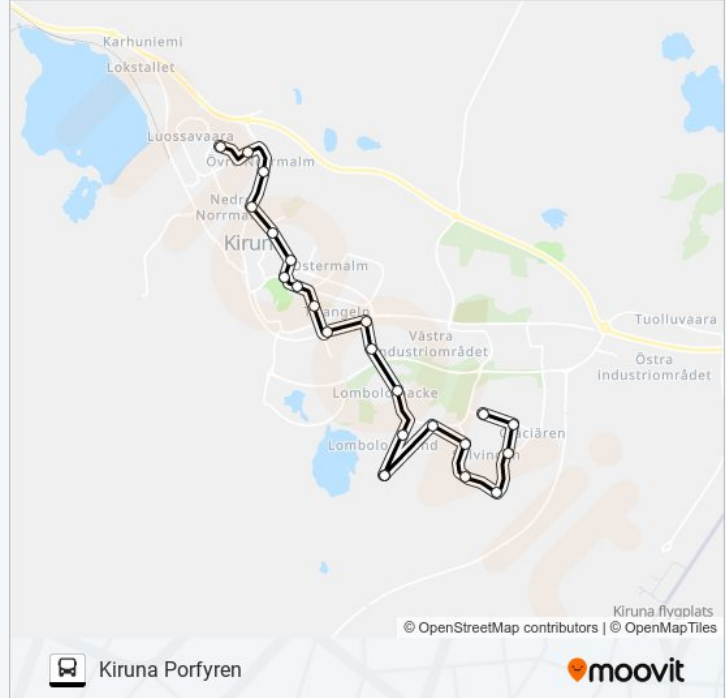

Använd Moovit appen för att hitta den närmsta KIRUNA PORFYREN - KIRUNA RAKETEN stationen nära dig och få reda på när nästa KIRUNA PORFYREN - KIRUNA RAKETEN ankommer.

Riktning: Kiruna Porfyren

23 stopp

[VISA LINJE SCHEMA](#)

Kiruna Signalen
Glaciären Kiruna
Jökeln Kiruna
Kiruna Stamgatan
Kiruna Solvinden
Kiruna Raketen
Kastanjen Kiruna
Kiruna Lombolo Strand
Videplan Kiruna
Rönnpån Kiruna
Kiruna Lombolo Backe
Kiruna Stormarknaden
Kiruna Kvantum Österleden
Kiruna Triangeln
Kiruna Sjukhus
Kiruna Församlingshemmet
Kiruna Busstation
Kiruna Sporthallen
Kiruna Ok-Parken
Norrmalm Kiruna
Övre Norrmalm Kiruna

**KIRUNA PORFYREN - KIRUNA RAKETEN
Tidsschema**

Kiruna Porfyren Rutt Tidtabell:

måndag	04:59 - 22:04
tisdag	04:59 - 22:04
onsdag	04:59 - 22:04
torsdag	04:59 - 22:04
fredag	04:59 - 22:04
lördag	Inte I Drift
söndag	Inte I Drift

KIRUNA PORFYREN - KIRUNA RAKETEN Info**Riktning:** Kiruna Porfyren**Stops:** 23**Reslängd:** 28 min**Linje summering:**

Kiruna Dubengatan

Kiruna Porfyren

Riktning: Kiruna Raketen

25 stopp

[VISA LINJE SCHEMA](#)