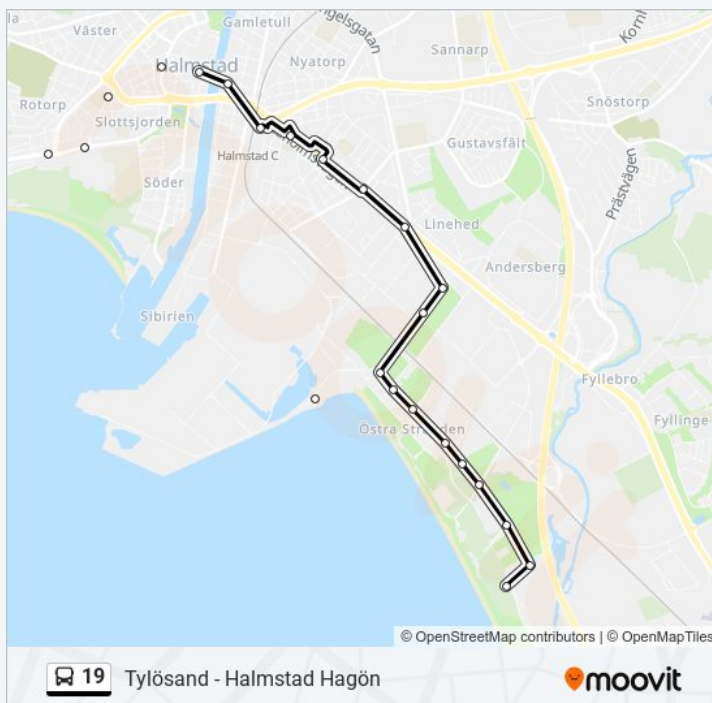

### Riktning: Halmstad Hagön

38 stopp

[VISA LINJE SCHEMA](#)

- Tylösand
- Tylösand Harstigen
- Tylösand Tylöhusvägen
- Görvik
- Halmstad Sandhamnsvägen
- Halmstad Slupvägen
- Halmstad Lummervägen
- Halmstad Bäckagårdsvägen
- Halmstad Östra Bäckagård
- Halmstad Soldalsvägen
- Halmstad Bastaliden
- Halmstad Jutarum
- Halmstad Eketångavägen
- Halmstad Brottet
- Halmstad Söndrumsvägen
- Halmstad Alevallen
- Halmstad Flygaregatan
- Halmstad Brunnsåkersskolan
- Halmstad Västerbro
- Halmstad Stora Torg
- Halmstad Österskans
- Halmstad C Resecentrum

### 19 Tidsschema

Halmstad Hagön Rutt Tidtabell:

måndag	07:33 - 22:45
tisdag	07:33 - 22:45
onsdag	07:33 - 22:45
torsdag	07:33 - 22:45
fredag	07:33 - 23:45
lördag	00:15 - 23:45
söndag	00:15 - 22:45

### 19 Info

**Riktning:** Halmstad Hagön

**Stopp:** 38

**Reslängd:** 39 min

**Linje summering:**

Halmstad Sturegymnasiet

Halmstad Nyhems Torg

Halmstad Högskolan

Halmstad Larsfridsvägen

Halmstad Sliparegatan

Halmstad Västervallvägen

Halmstad Gröningens Havsbad

Halmstad Knipan

Halmstad Svanen

Halmstad Majstångsvägen

Halmstad Väret