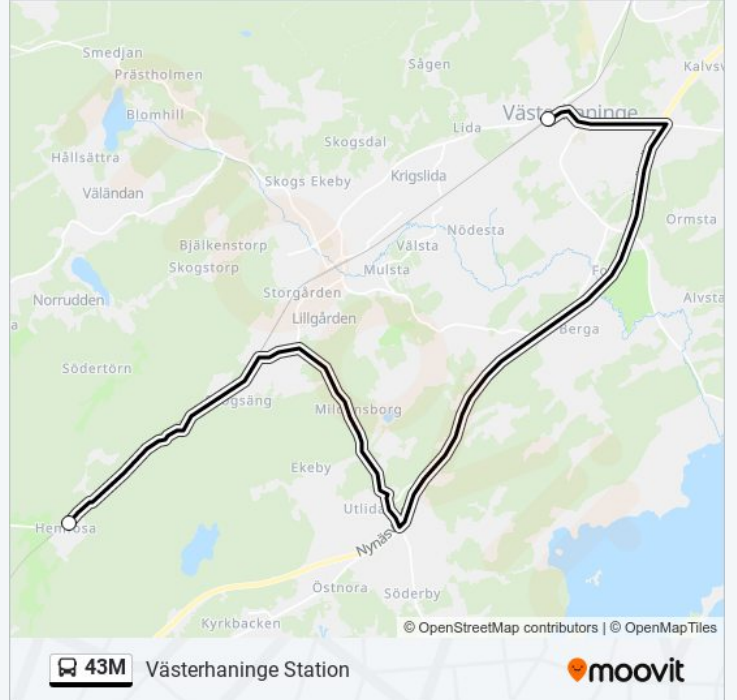

43M buss tidsplaner och färdkartor finns i en offline-PDF på moovitapp.com. Använd Moovit appen för att se live busstider, tågscheman eller tunnelbanan scheman och stegvisa anvisningar för all kollektivtrafik i Stockholm.

© 2024 Moovit - Eftertryck förbjudes