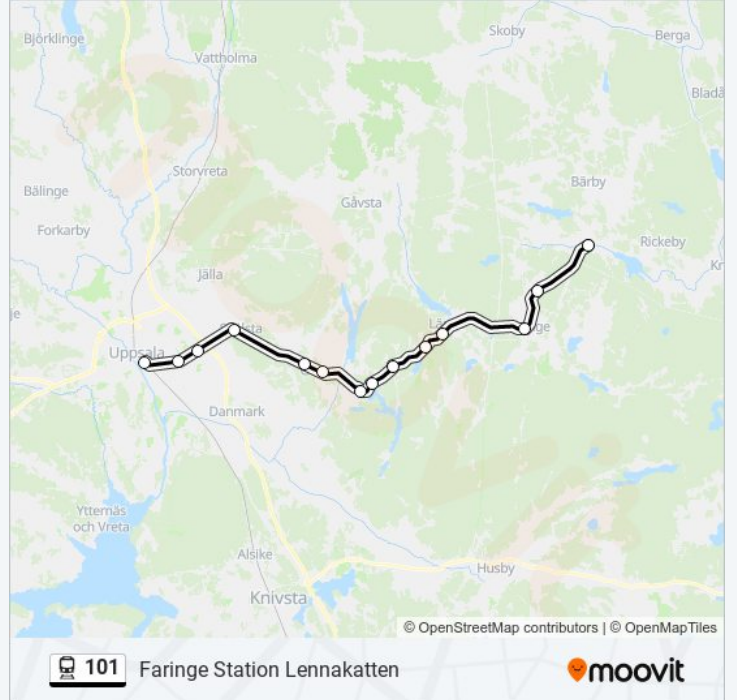

101 tåg linjen Faringe Station Lennakatten har en rutt. Under vanliga veckodagar är deras driftstimmar:

(1) Faringe Station Lennakatten: 21:35

Använd Moovit appen för att hitta den närmsta 101 tåg stationen nära dig och få reda på när nästa 101 tåg ankommer.

Faringe Lennakatten

101 tåg Tidsschema

Faringe Station Lennakatten Rutt Tidtabell:

måndag	Inte I Drift
tisdag	Inte I Drift
onsdag	Inte I Drift
torsdag	Inte I Drift
fredag	21:35
lördag	Inte I Drift
söndag	Inte I Drift

101 tåg Info

Riktning: Faringe Station Lennakatten

Stops: 14

Reslängd: 55 min

Linje summering:

101 tåg tidsplaner och färdkartor finns i en offline-PDF på moovitapp.com. Använd Moovit appen för att se live busstider, tågscheman eller tunnelbanan scheman och stegvisa anvisningar för all kollektivtrafik i Stockholm.

© 2024 Moovit - Eftertryck förbjudes