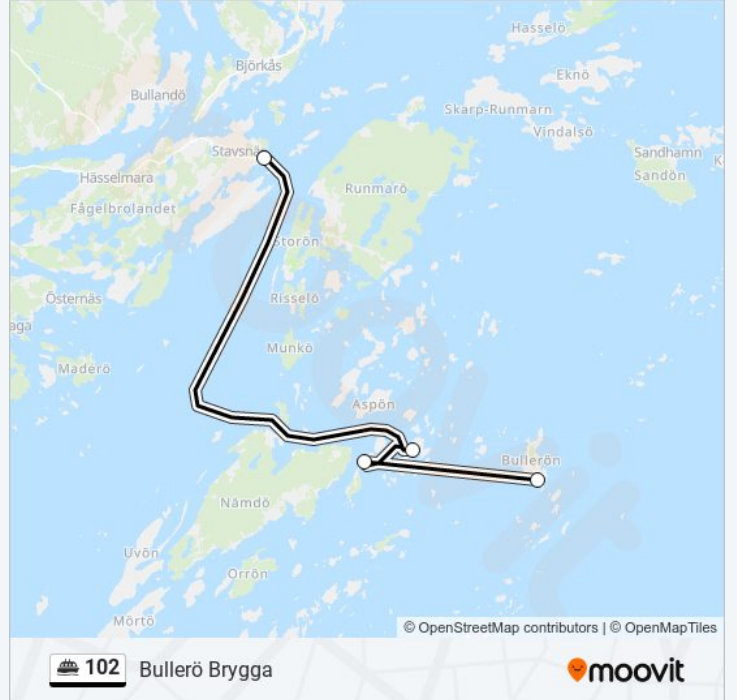

102 färja tidsplaner och färdkartor finns i en offline-PDF på moovitapp.com. Använd Moovit appen för att se live busstider, tågscheman eller tunnelbanan scheman och stegvisa anvisningar för all kollektivtrafik i Stockholm.

© 2024 Moovit - Eftertryck förbjudes