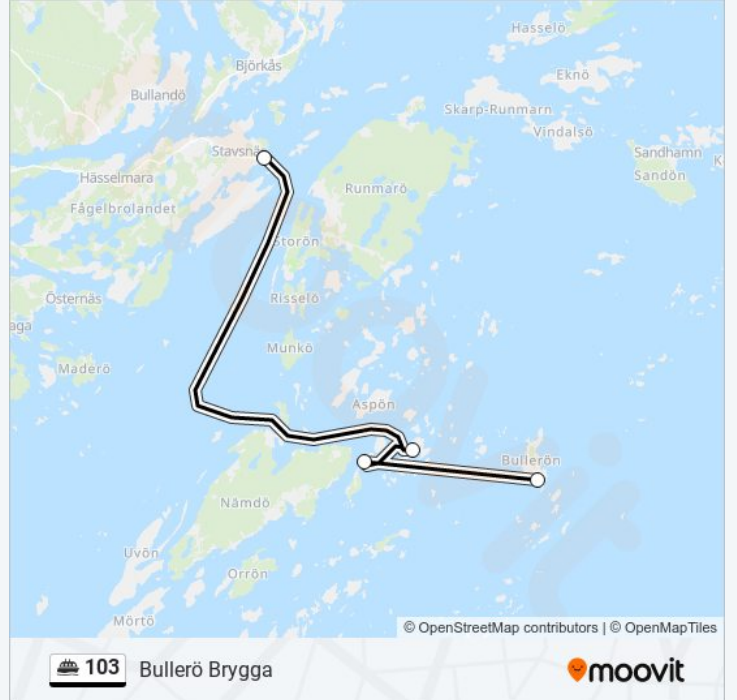

103 färja tidsplaner och färdkartor finns i en offline-PDF på moovitapp.com. Använd Moovit appen för att se live busstider, tågscheman eller tunnelbanan scheman och stegvisa anvisningar för all kollektivtrafik i Stockholm.

© 2024 Moovit - Eftertryck förbjudes