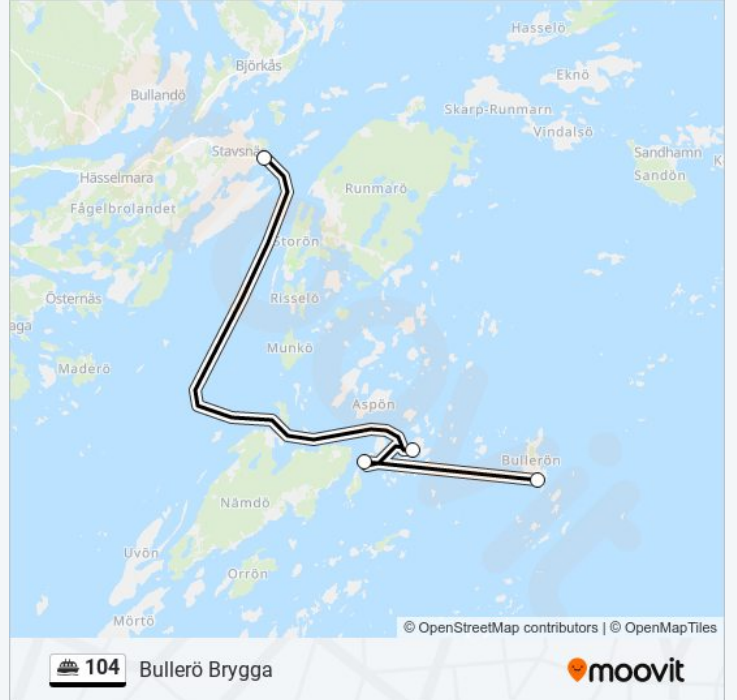

104

Bullerö Brygga

Använd Appen

104 färja linjen Bullerö Brygga har en rutt. Under vanliga veckodagar är deras driftstimmar:

(1) Bullerö Brygga: 13:45

Använd Moovit appen för att hitta den närmsta 104 färja stationen nära dig och få reda på när nästa 104 färja ankommer.

### Riktning: Bullerö Brygga

4 stopp

[VISA LINJE SCHEMA](#)

Stavsnäs Vinterhamn

Rågskär Brygga

Idöborg Brygga

Bullerö Brygga

### 104 färja Tidsschema

Bullerö Brygga Rutt Tidtabell:

måndag	Inte I Drift
tisdag	Inte I Drift
onsdag	Inte I Drift
torsdag	Inte I Drift
fredag	Inte I Drift
lördag	Inte I Drift
söndag	13:45

### 104 färja Info

**Riktning:** Bullerö Brygga

**Stops:** 4

**Reslängd:** 40 min

**Linje summering:**

104 färja tidsplaner och färdkartor finns i en offline-PDF på [moovitapp.com](https://moovitapp.com). Använd Moovit appen för att se live busstider, tågscheman eller tunnelbanan scheman och stegvisa anvisningar för all kollektivtrafik i Stockholm.