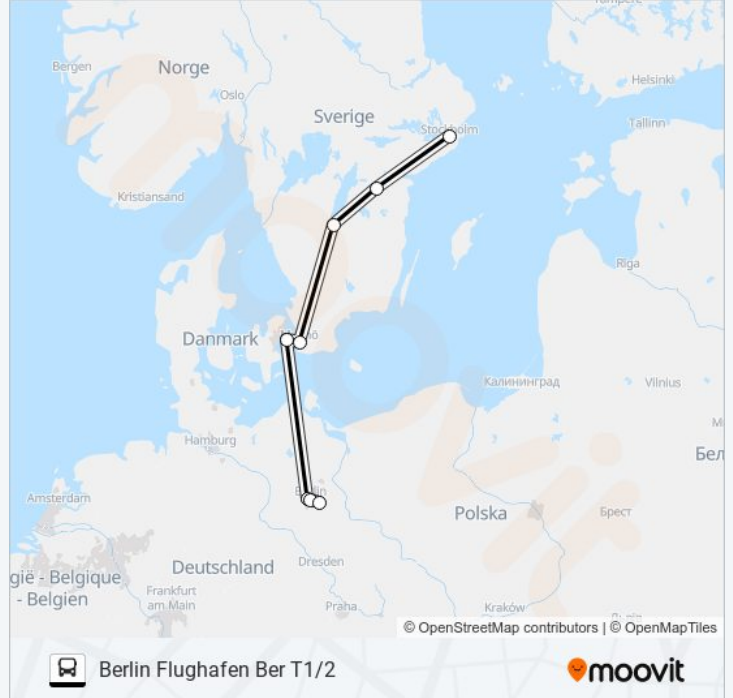

**Riktning: Berlin Flughafen Ber T1/2**

8 stopp

[VISA LINJE SCHEMA](#)

Stockholm Cityterminalen

Linköping Fjärrbussterminal

Jönköping Centralstation

Malmö Centralstation

Köpenhamn Dybbölsbro Busterm

Berlin Zob

Berlin Suedkreuz

Berlin Flughafen Ber T1/2

**STOCKHOLM CITYTERMINALEN - BERLIN  
FLUGHAFEN BER T1/2 buss Tidsschema**

Berlin Flughafen Ber T1/2 Rutt Tidtabell:

måndag	Inte I Drift
tisdag	Inte I Drift
onsdag	Inte I Drift
torsdag	Inte I Drift
fredag	Inte I Drift
lördag	Inte I Drift
söndag	21:25

**STOCKHOLM CITYTERMINALEN - BERLIN  
FLUGHAFEN BER T1/2 buss Info****Riktning:** Berlin Flughafen Ber T1/2**Stops:** 8**Reslängd:** 1025 min**Linje summering:**

## Riktning: Stockholm Cityterminalen

8 stopp

[VISA LINJE SCHEMA](#)

Berlin Flughafen Ber T1/2

Berlin Suedkreuz

Berlin Zob

Köpenhamn Dybbölsbro Busterm

Malmö Centralstation