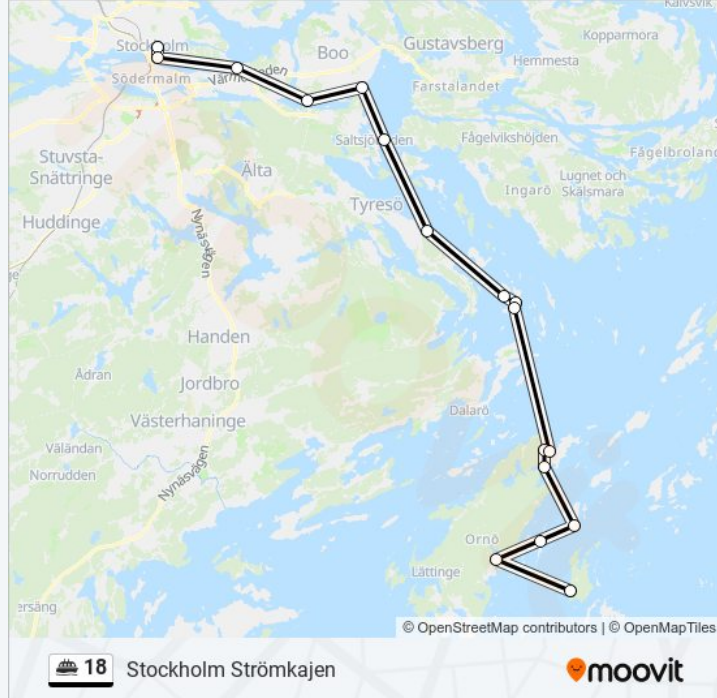

Stockholm Slussen Kajen

Stockholm Strömkajen

18 färja tidsplaner och färdkartor finns i en offline-PDF på moovitapp.com.
Använd [Moovit appen](#) för att se live busstider, tågscheman eller tunnelbanan
scheman och stegvisa anvisningar för all kollektivtrafik i Stockholm.

[Om Moovit](#) • [MaaS-lösningar](#) • [Länder som stöds](#) •
[Mooviter community](#)

© 2024 Moovit - Eftertryck förbjudes

Kolla live ankomsttider