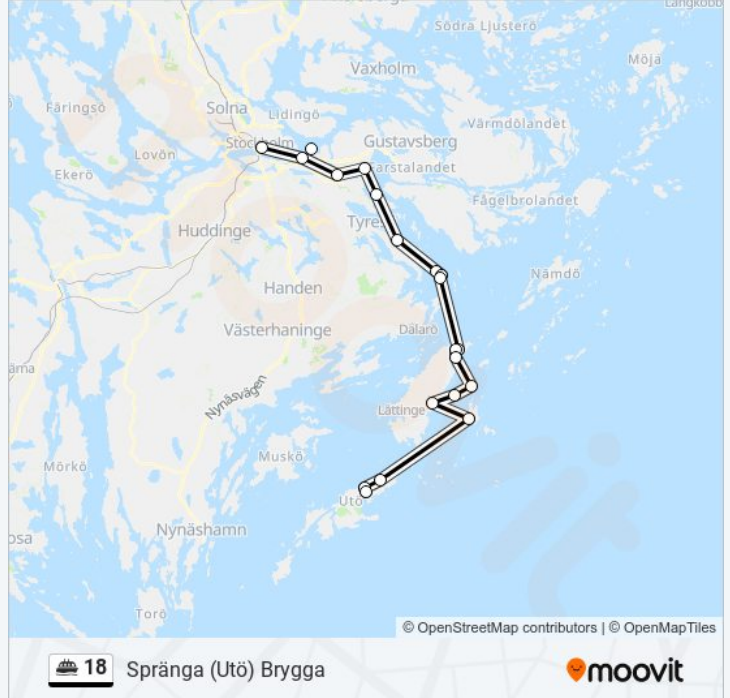

Spränga (Utö) Brygga

Använd Appen

18 färja linjen (Spränga (Utö) Brygga) har 2 rutter. Under vanliga veckodagar är deras driftstimmar:

(1) Spränga (Utö) Brygga: 09:00(2) Stockholm Strömkajen: 15:50

Använd Moovit appen för att hitta den närmsta 18 färja stationen nära dig och få reda på när nästa 18 färja ankommer.

Riktning: Spränga (Utö) Brygga

20 stopp

[VISA LINJE SCHEMA](#)

Stockholm Strömkajen
Nacka Strand Sjövägen
Fjäderholmarna Brygga
Tollare Brygga
Boo Brygga
Saltsjöbaden Brygga
Tyresö Trinntorp Brygga
Ängsö Brygga
Gränö Brygga
Kalvholmen Brygga
Kymmendö Brygga
Ornöboda Brygga
Söderviken (Ornö) Brygga
Fiversätraö Brygga
Mefjärd Brygga
Ornö Kyrka Brygga
Fjärdlång Brygga
Utö Gruvbryggan Brygga
Näsudden (Utö) Brygga
Spränga (Utö) Brygga

18 färja Tidsschema

Spränga (Utö) Brygga Rutt Tidtabell:

måndag	09:00
tisdag	09:00
onsdag	09:00
torsdag	09:00
fredag	09:00 - 16:45
lördag	09:00
söndag	09:00

18 färja Info

Riktning: Spränga (Utö) Brygga

Stops: 20

Reslängd: 240 min

Linje summering:

Riktning: Stockholm Strömkajen

20 stopp

[VISA LINJE SCHEMA](#)

Spränga (Utö) Brygga
 Näsudden (Utö) Brygga
 Utö Gruvbryggan Brygga
 Fjärdlång Brygga
 Ornö Kyrka Brygga
 Mefjärd Brygga
 Fiversätraö Brygga
 Söderviken (Ornö) Brygga
 Ornöboda Brygga
 Kymmendö Brygga
 Kalvholmen Brygga
 Gränö Brygga
 Ängsö Brygga
 Tyresö Trinntorp Brygga
 Saltsjöbaden Brygga
 Boo Brygga
 Tollare Brygga
 Nacka Strand Sjövägen