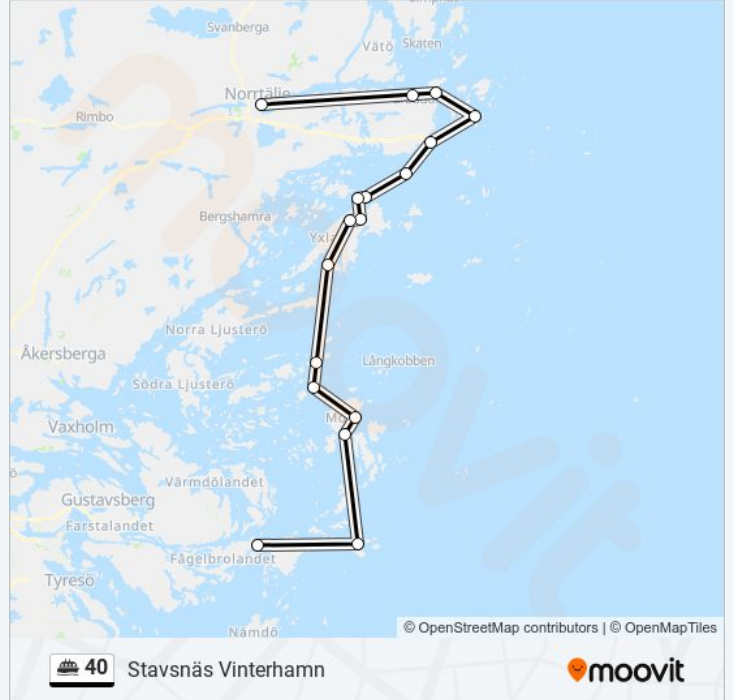

40 färja tidsplaner och färdkartor finns i en offline-PDF på moovitapp.com. Använd [Moovit appen](#) för att se live busstider, tågscheman eller tunnelbanan scheman och stegvisa anvisningar för all kollektivtrafik i Stockholm.

[Om Moovit](#) • [MaaS-lösningar](#) • [Länder som stöds](#) • [Mooviter community](#)

© 2024 Moovit - Eftertryck förbjudes

Kolla live ankomsttider