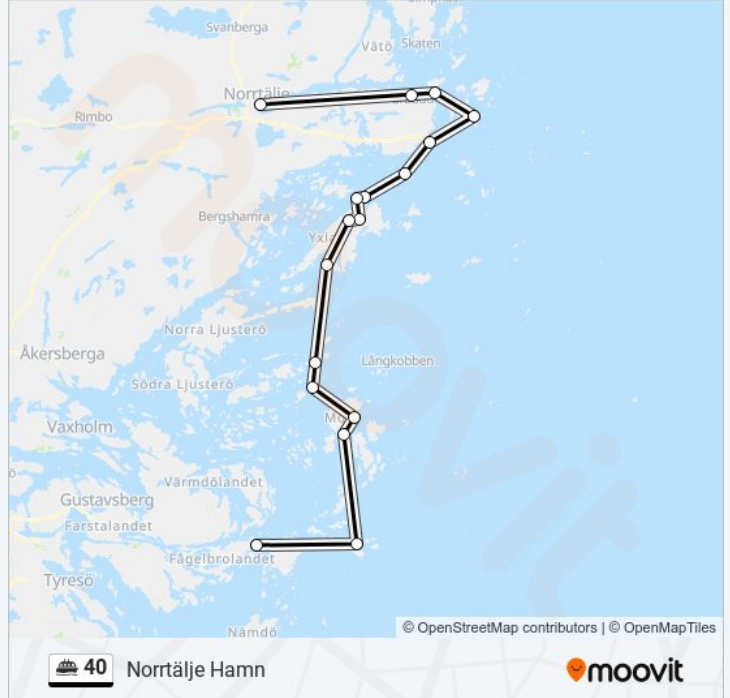

Använd Moovit appen för att hitta den närmsta 40 färja stationen nära dig och få reda på när nästa 40 färja ankommer.

Riktning: Norrtälje Hamn

17 stopp

[VISA LINJE SCHEMA](#)

Stavsnäs Vinterhamn
Sandhamn Brygga
Berg Brygga
Ramsmora Brygga
Stora Kalholmen Brygga
Finnhamn Brygga
Glyxnäs Brygga
Kolsvik (Yxlan) Brygga
Stämmarsund (Blidö) Brygga
Furusund Brygga
Köpmanholm (Yxlan) Brygga
Gräskö Brygga
Kapellskär Brygga
Fejan Brygga
Lidö Brygga
Gräddö Brygga
Norrtälje Hamn

40 färja Tidsschema

Norrtälje Hamn Rutt Tidtabell:

måndag	Inte I Drift
tisdag	Inte I Drift
onsdag	Inte I Drift
torsdag	Inte I Drift
fredag	Inte I Drift
lördag	15:00
söndag	15:00

40 färja Info

Riktning: Norrtälje Hamn

Stops: 17

Reslängd: 315 min

Linje summering:

Riktning: Nynäshamn Station

12 stopp

[VISA LINJE SCHEMA](#)

Sandhamn Brygga
 Idöborg Brygga
 Östanvik (Nämdö) Brygga
 Solvik (Nämdö) Brygga
 Rögrund Brygga
 Dalarö Hotellbryggan
 Kymmendö Brygga
 Ornö Kyrka Brygga
 Fjärdlång Brygga
 Utö Gruvbryggan Brygga
 Nåttarö Brygga
 Nynäshamn Station