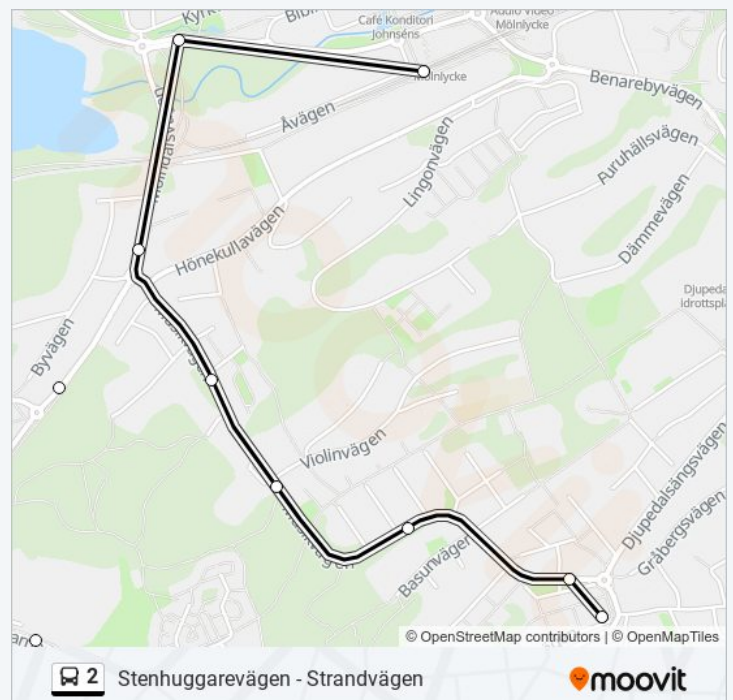

Stenhuggarevägen - Strandvägen

Använd Appen

2 linjen (Stenhuggarevägen - Strandvägen) har 3 rutter. Under vanliga veckodagar är deras driftstimmar:
 (1) Mölnlycke Station: 05:04 - 23:06(2) Stenhuggarevägen: 04:55 - 23:00(3) Strandvägen: 05:34 - 17:51
 Använd Moovit appen för att hitta den närmsta 2 stationen nära dig och få reda på när nästa 2 ankommer.

Riktning: Mölnlycke Station

10 stopp

[VISA LINJE SCHEMA](#)

- Stenhuggarevägen
- Kalkstensvägen
- Naturstensvägen
- Lahallsvägen
- Båtsmansvägen
- Kvarnbacken
- Rådavägen
- Hönekullavägen
- Råda Stock
- Mölnlycke Station

2 Tidsschema

Mölnlycke Station Rutt Tidtabell:

måndag	05:04 - 23:06
tisdag	05:04 - 23:06
onsdag	05:04 - 23:06
torsdag	05:04 - 23:06
fredag	05:04 - 23:06
lördag	06:27 - 23:11
söndag	06:27 - 23:11

2 Info

Riktning: Mölnlycke Station

Stopp: 10

Reslängd: 10 min

Linje summering:

Riktning: Stenhuggarevägen

12 stopp

[VISA LINJE SCHEMA](#)

Strandvägen
Fabriksvägen
Hulebäcksgymnasiet Östra
Mölnlycke Station
Råda Stock
Hönekullavägen
Rådavägen
Båtsmansvägen
Lahallsvägen
Naturstensvägen
Kalkstensvägen
Stenhuggarevägen