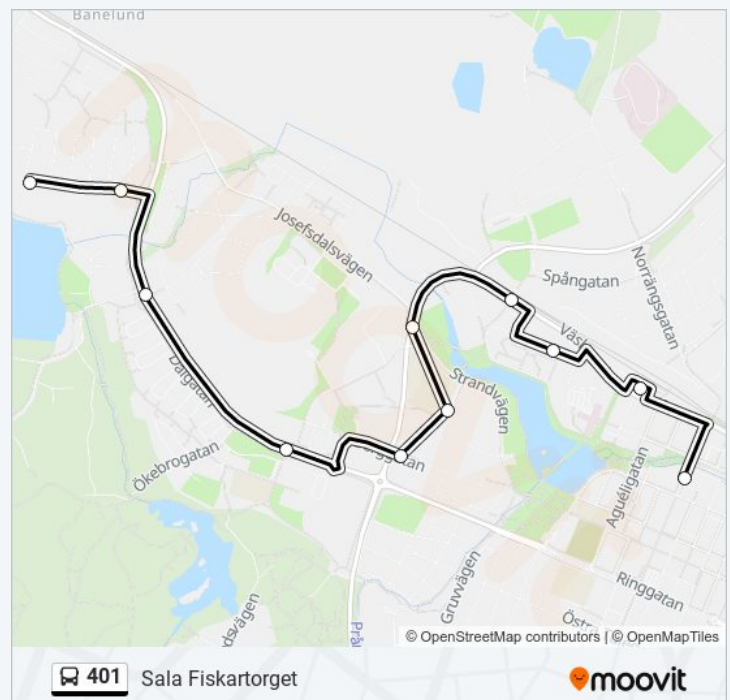

Sala Fiskartorget

Använd Appen

401 linjen (Sala Fiskartorget) har 4 rutter. Under vanliga veckodagar är deras driftstimmar:

(1) Sala Fiskartorget: 09:55 - 11:55(2) Skuggan: 12:55 - 14:55

Använd Moovit appen för att hitta den närmsta 401 stationen nära dig och få reda på när nästa 401 ankommer.

Riktning: Sala Fiskartorget

11 stopp

[VISA LINJE SCHEMA](#)

Skuggan
Rosengatan
Måns-Olsvägen
Lärkbacken
Berggatan
Åkraskolan
Silvermyntgatan
Karpgatan
Vårdcentralen
Sala Station
Sala Fiskartorget

401 Tidsschema

Sala Fiskartorget Rutt Tidtabell:

måndag	09:55 - 11:55
tisdag	09:55 - 11:55
onsdag	09:55 - 11:55
torsdag	09:55 - 11:55
fredag	09:55 - 11:55
lördag	Inte I Drift
söndag	Inte I Drift

401 Info

Riktning: Sala Fiskartorget

Stops: 11

Reslängd: 12 min

Linje summering:

Riktning: Skuggan

11 stopp

[VISA LINJE SCHEMA](#)

Sala Fiskartorget

Sala Station