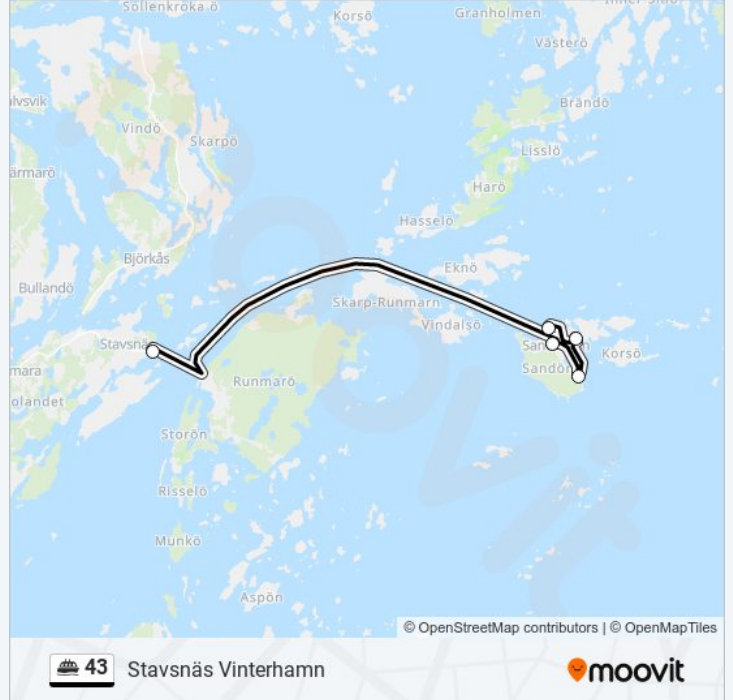

## Stavsnäs Vinterhamn

Använd Appen

43 färja linjen Stavsnäs Vinterhamn har en rutt. Under vanliga veckodagar är deras driftstimmar:

(1) Stavsnäs Vinterhamn: 11:16

Använd Moovit appen för att hitta den närmsta 43 färja stationen nära dig och få reda på när nästa 43 färja ankommer.

### Riktning: Stavsnäs Vinterhamn

5 stopp

[VISA LINJE SCHEMA](#)

Telegrafholmen

Lökholmen

Trouville

Sandhamn Brygga

Stavsnäs Vinterhamn

### 43 färja Tidsschema

Stavsnäs Vinterhamn Rutt Tidtabell:

måndag	Inte I Drift
tisdag	Inte I Drift
onsdag	Inte I Drift
torsdag	Inte I Drift
fredag	11:16
lördag	Inte I Drift
söndag	Inte I Drift

### 43 färja Info

**Riktning:** Stavsnäs Vinterhamn

**Stops:** 5

**Reslängd:** 54 min

**Linje summering:**

43 färja tidsplaner och färdkartor finns i en offline-PDF på [moovitapp.com](https://moovitapp.com).  
Använd [Moovit appen](#) för att se live busstider, tågscheman eller tunnelbanan  
scheman och stegvisa anvisningar för all kollektivtrafik i Stockholm.