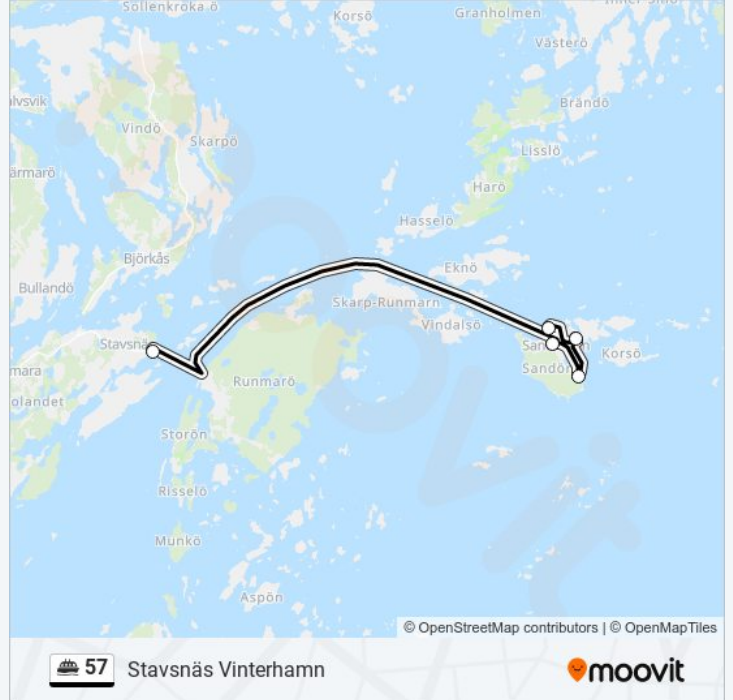

Stavsnäs Vinterhamn

Använd Appen

57 färja linjen Stavsnäs Vinterhamn har en rutt. Under vanliga veckodagar är deras driftstimmar:

(1) Stavsnäs Vinterhamn: 17:36

Använd Moovit appen för att hitta den närmsta 57 färja stationen nära dig och få reda på när nästa 57 färja ankommer.

Riktning: Stavsnäs Vinterhamn

5 stopp

[VISA LINJE SCHEMA](#)

Telegrafholmen

Lökholmen

Trouville

Sandhamn Brygga

Stavsnäs Vinterhamn

57 färja Tidsschema

Stavsnäs Vinterhamn Rutt Tidtabell:

måndag	Inte I Drift
tisdag	Inte I Drift
onsdag	Inte I Drift
torsdag	Inte I Drift
fredag	Inte I Drift
lördag	17:36
söndag	Inte I Drift

57 färja Info

Riktning: Stavsnäs Vinterhamn

Stops: 5

Reslängd: 54 min

Linje summering:

57 färja tidsplaner och färdkartor finns i en offline-PDF på moovitapp.com.
Använd [Moovit appen](#) för att se live busstider, tågscheman eller tunnelbanan
scheman och stegvisa anvisningar för all kollektivtrafik i Stockholm.