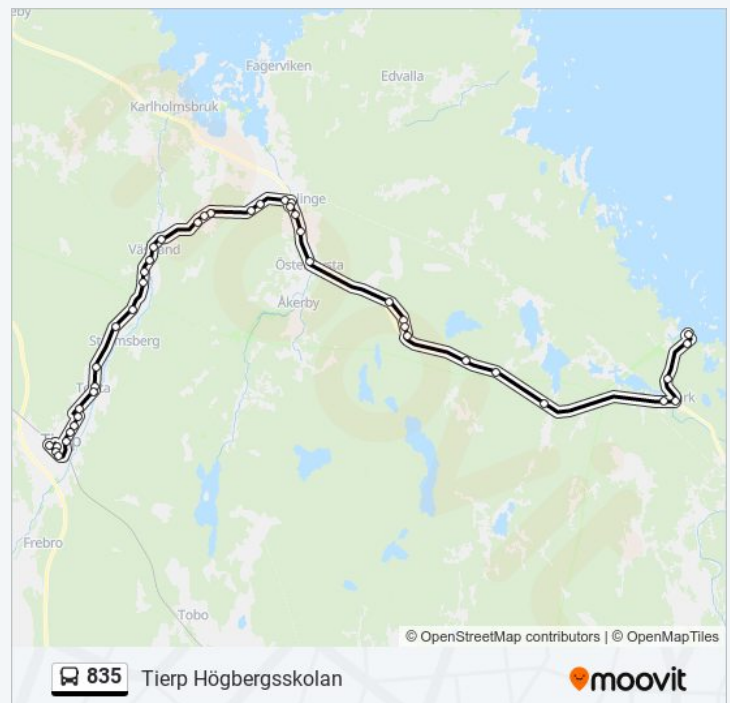

måndag	07:28
tisdag	07:28
onsdag	07:28
torsdag	07:28
fredag	07:28
lördag	Inte I Drift
söndag	Inte I Drift

835 buss Info

Riktning: Tierp Högbergsskolan

Stopp: 42

Reslängd: 69 min

Linje summering:

Östra Vad Vägskäl

Tierp Skatvägen

Tierp Åskarbygården

Tierp Torggatan

Tierp Borgmästaregatan

Tierp Station

Tierp Högbergsskolan

Riktning: Tierp Station

66 stopp