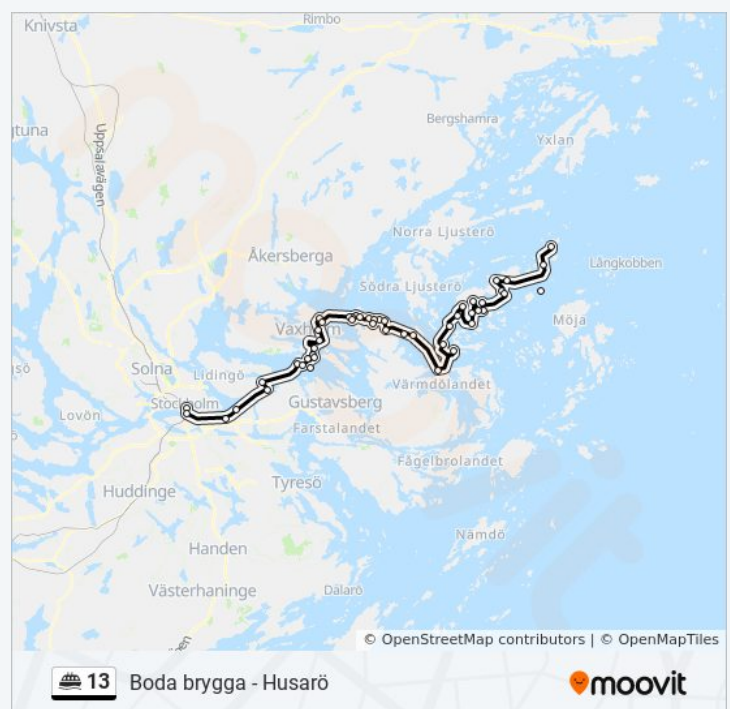

Riktning: Strömkajen

50 stopp

[VISA LINJE SCHEMA](#)

Husarö
Finnhamn
Södra Ingmarsö
Brottö
Söderboudd
Gistholmen
Träskökvarn
Lådna
Karlshem
Skälvik
Trädgårdarna
Hjälmö
Alsvik
Trångholmen
Karklö
Hägerö
Gällnö
Puttisholmen
Boda Brygga
Södra Grinda
Viggsö
Lillsved
Sippsö
Vårlunda
Vårholma
Skärmaräng
Halleberg
Stora Isskär
Lilla Betsö

13 färja Tidsschema

Strömkajen Rutt Tidtabell:

måndag	06:25 - 15:40
tisdag	06:25 - 15:40
onsdag	15:40
torsdag	06:25 - 15:40
fredag	06:25 - 21:25
lördag	07:35 - 16:55
söndag	11:55 - 17:50

13 färja Info

Riktning: Strömkajen

Stops: 50

Reslängd: 205 min

Linje summering:

Skäggaudd

Björknäs

Bernhardsro

Vikingsborg

Ytterby Brygga