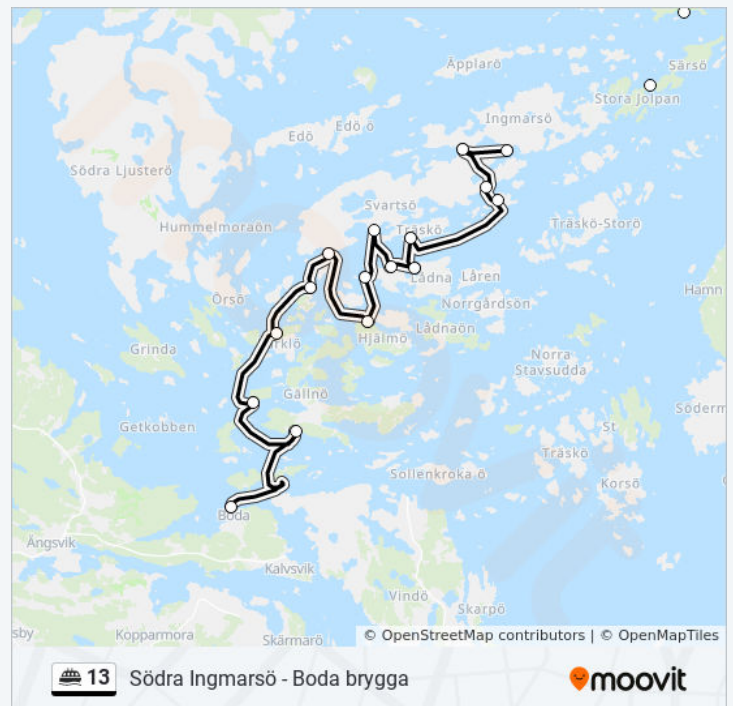

måndag	Inte I Drift
tisdag	Inte I Drift
onsdag	Inte I Drift
torsdag	Inte I Drift
fredag	Inte I Drift
lördag	08:35
söndag	Inte I Drift

13 färja Info

Riktning: Stora Kalholmen

Stopp: 32

Reslängd: 195 min

Linje summering:

Riktning: Strömkajen

50 stopp

[VISA LINJE SCHEMA](#)

Husarö
Finnhamn
Södra Ingmarsö
Brottö
Söderboudd
Gistholmen
Träskökvarn
Lådna
Karlshem
Skälvik
Trädgårdarna
Hjälmö
Alsvik
Trångholmen
Karklö
Hägerö
Gällnö
Puttisholmen
Boda Brygga
Södra Grinda
Viggsö
Lillsved
Sippsö
Vårlunda
Vårholma
Skärmaräng
Halleberg
Stora Isskär
Lilla Betsö