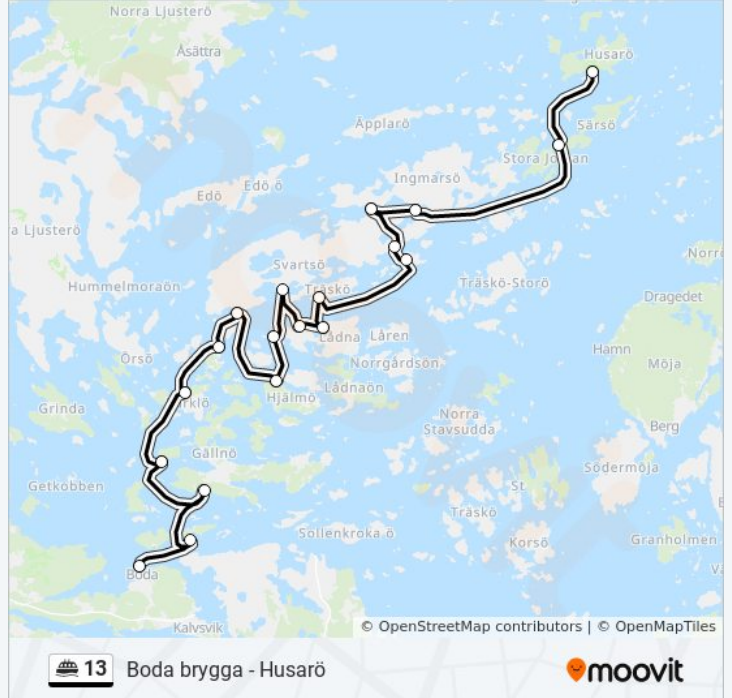

Södra Ingmarsö - Boda brygga

Använd Appen

13 färja linjen (Södra Ingmarsö - Boda brygga) har 7 rutter. Under vanliga veckodagar är deras driftstimmar:
(1) Boda Brygga: 08:35(2) Husarö: 08:30 - 14:50(3) Långvik: 10:00(4) Stora Kalholmen: 08:35(5) Strömkajen: 06:25 - 15:40(6) Södra Ingmarsö: 08:30 - 15:25
Använd Moovit appen för att hitta den närmsta 13 färja stationen nära dig och få reda på när nästa 13 färja ankommer.

Riktning: Boda Brygga

19 stopp

[VISA LINJE SCHEMA](#)

Husarö
Finnhamn
Södra Ingmarsö
Brottö
Söderboudd
Gistholmen
Träskökvarn
Lådna
Karlshem
Skälvik
Trädgårdarna
Hjälmö
Alsvik
Trångholmen
Karklö
Hägerö
Gällnö
Puttisholmen
Boda Brygga

13 färja Tidsschema

Boda Brygga Rutt Tidtabell:

måndag	Inte I Drift
tisdag	Inte I Drift
onsdag	06:25
torsdag	Inte I Drift
fredag	Inte I Drift
lördag	Inte I Drift
söndag	08:35

13 färja Info**Riktning:** Boda Brygga**Stops:** 19**Reslängd:** 87 min**Linje summering:**

Riktning: Husarö

48 stopp

[VISA LINJE SCHEMA](#)

Strömkajen
 Slussen
 Nacka Strand
 Hasseludden
 Gåshaga Brygga
 Riset
 Granholmen
 Edlunda
 Karlsudd
 Vasholmen
 Höganäs
 Stora Ekholmen
 Fredriksberg
 Vaxholm
 Edholma
 Ytterby Brygga
 Vikingsborg
 Bernhardsro