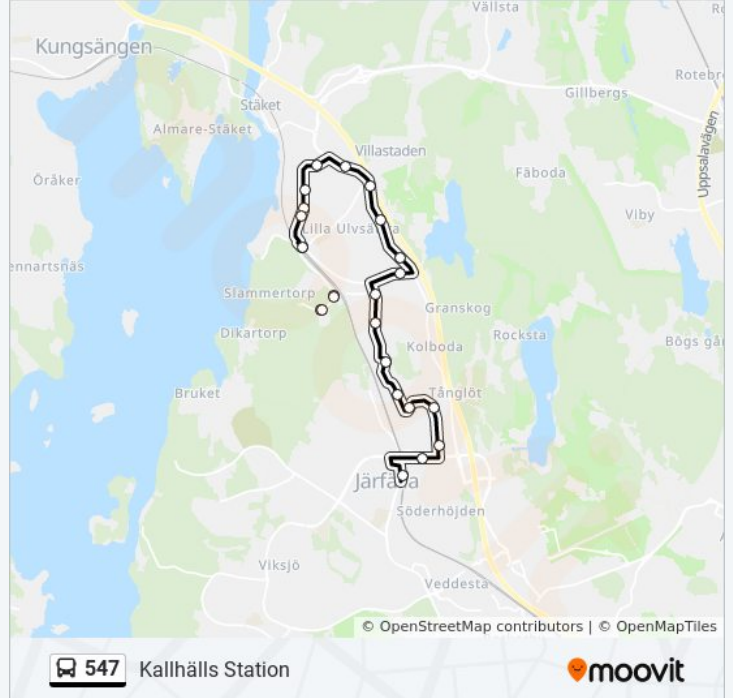

547 buss Info

Riktning: Kallhälls Station

Stopp: 23

Reslängd: 25 min

Linje summering:

Kolarängsvägen
Turbingränd
Metallvägen
Kärnmakargränd
Kallhälls Station

547 buss tidsplaner och färdkartor finns i en offline-PDF på moovitapp.com.
Använd [Moovit appen](#) för att se live busstider, tågscheman eller tunnelbanan scheman och stegvisa anvisningar för all kollektivtrafik i Stockholm.