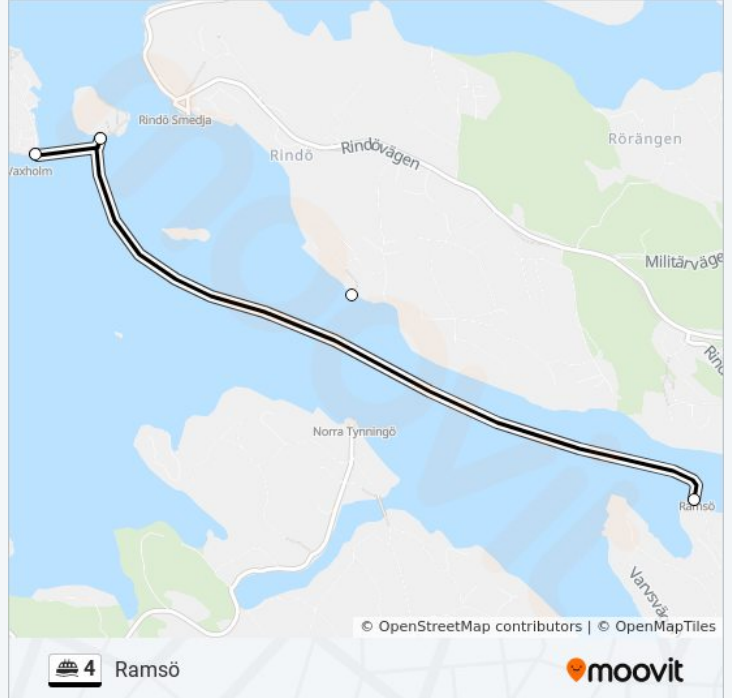

### Riktning: Grenadjärbryggan

5 stopp

[VISA LINJE SCHEMA](#)

Vaxholm

Kastellet

Norra Tynningö

Ramsö

Grenadjärbryggan

## Riktning: Ramsö

16 stopp

[VISA LINJE SCHEMA](#)

Strömkajen  
 Kvarnholmen  
 Fjäderholmarna  
 Hasseludden  
 Gåshaga Brygga  
 Granholmen  
 Edlunda  
 Vasholmen  
 Höganäs  
 Stora Ekholmen  
 Vaxholm  
 Kastellet  
 Edholma  
 Stegesund  
 Norra Tynningö  
 Ramsö

## 4 färja Info

**Riktning:** Ramsö

**Stops:** 16

**Reslängd:** 15 min

**Linje summering:**

## Riktning: Strömkajen

15 stopp

[VISA LINJE SCHEMA](#)

Ramsö  
 Norra Tynningö  
 Kastellet  
 Vaxholm  
 Stora Ekholmen  
 Höganäs  
 Vasholmen  
 Edlunda  
 Granholmen  
 Gåshaga Brygga  
 Hasseludden  
 Fjäderholmarna  
 Kvarnholmen  
 Slussen  
 Strömkajen