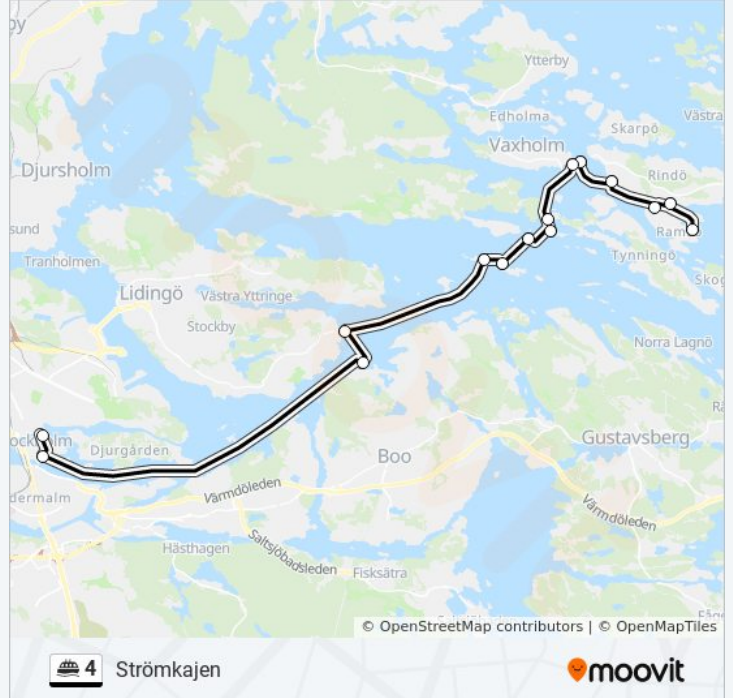

## 4 färja Tidsschema

Strömkajen Rutt Tidtabell:

måndag	19:10
tisdag	Inte I Drift
onsdag	Inte I Drift
torsdag	18:07
fredag	19:10
lördag	Inte I Drift
söndag	19:10

## 4 färja Info

**Riktning:** Strömkajen

**Stopp:** 15

**Reslängd:** 88 min

**Linje summering:**