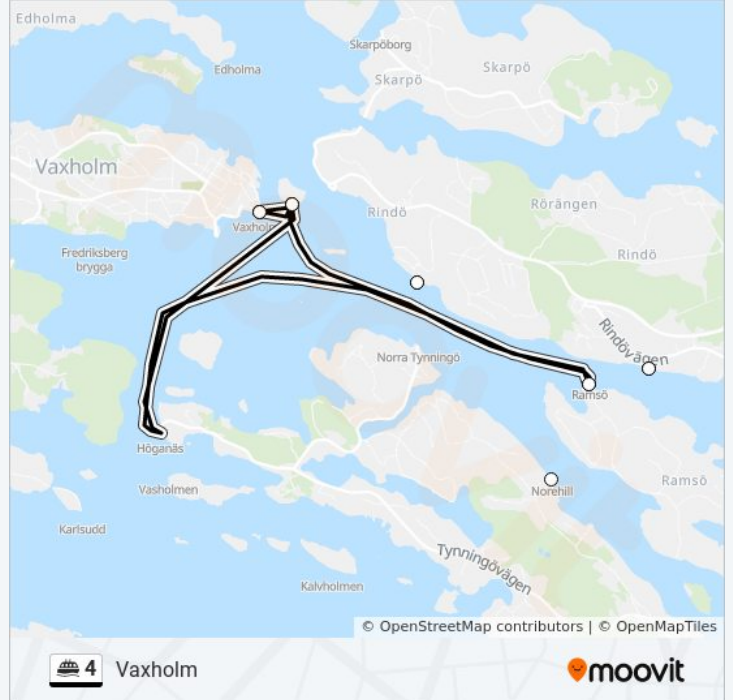

4 färja tidsplaner och färdkartor finns i en offline-PDF på moovitapp.com. Använd [Moovit appen](#) för att se live busstider, tågscheman eller tunnelbanan scheman och stegvisa anvisningar för all kollektivtrafik i Stockholm.

[Om Moovit](#) • [MaaS-lösningar](#) • [Länder som stöds](#) • [Mooviter community](#)

© 2024 Moovit - Eftertryck förbjudes

Kolla live ankomsttider