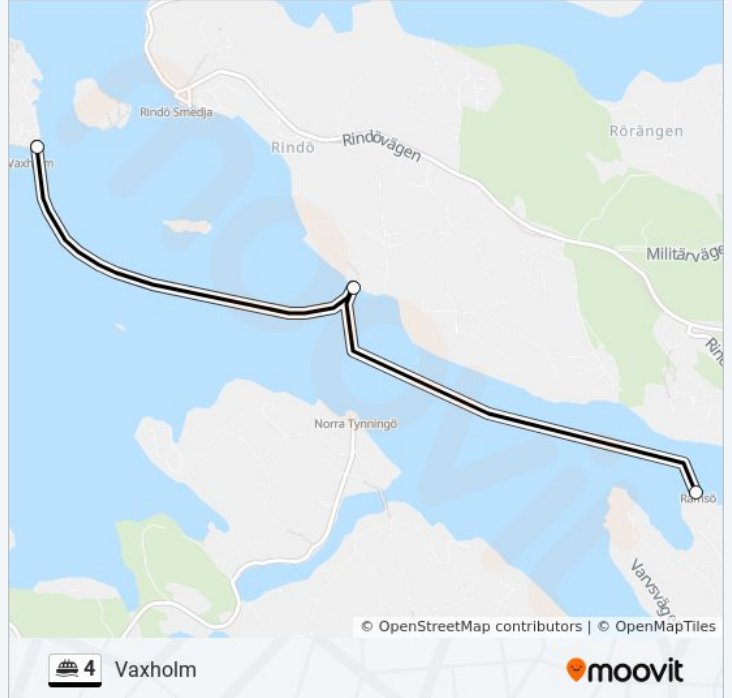

### Riktning: Vaxholm

6 stopp

[VISA LINJE SCHEMA](#)

Grenadjärbryggan

Ramsö

Norra Tynningö

Rindö Västra

Kastellet

### 4 färja Tidsschema

Vaxholm Rutt Tidtabell:

måndag	08:20 - 21:17
tisdag	07:15 - 21:17
onsdag	07:15 - 21:17
torsdag	07:15 - 21:17
fredag	08:20 - 21:17
lördag	08:50 - 17:55
söndag	08:20 - 21:17

### 4 färja Info

**Riktning:** Vaxholm

**Stopp:** 6

**Reslängd:** 15 min

**Linje summering:**

### Riktning: Vaxholm

7 stopp

[VISA LINJE SCHEMA](#)

Vaxholm  
Kastellet  
Norra Tynningö  
Ramsö  
Norra Tynningö  
Kastellet  
Vaxholm