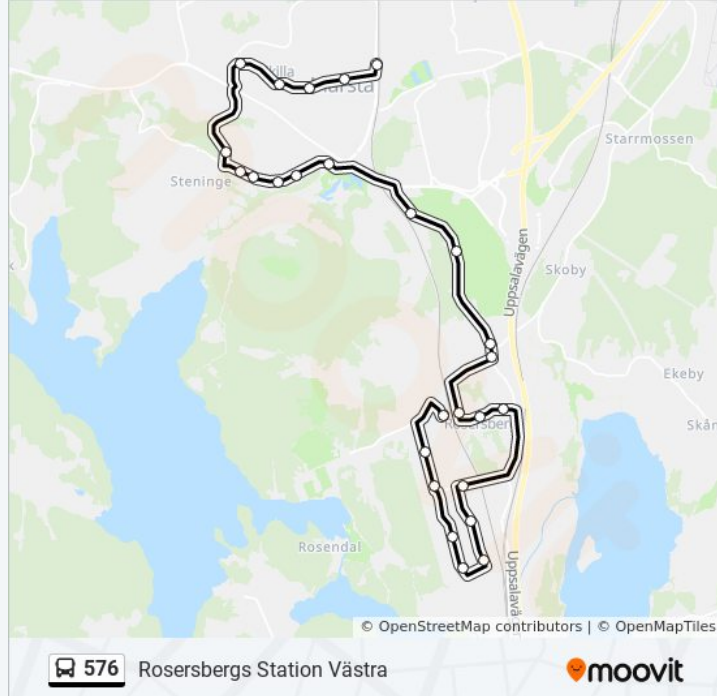

Stålgatan

Järngatan Norra

Järngatan Södra

Tenngatan

Titangatan

Skansvägen

Metallvägen

Rosersbergs Station Västra

576 buss tidsplaner och färdkartor finns i en offline-PDF på moovitapp.com. Använd [Moovit appen](#) för att se live busstider, tågscheman eller tunnelbanan scheman och stegvisa anvisningar för all kollektivtrafik i Stockholm.

[Om Moovit](#) • [MaaS-lösningar](#) • [Länder som stöds](#) • [Mooviter community](#)

© 2024 Moovit - Eftertryck förbjudes

Kolla live ankomsttider